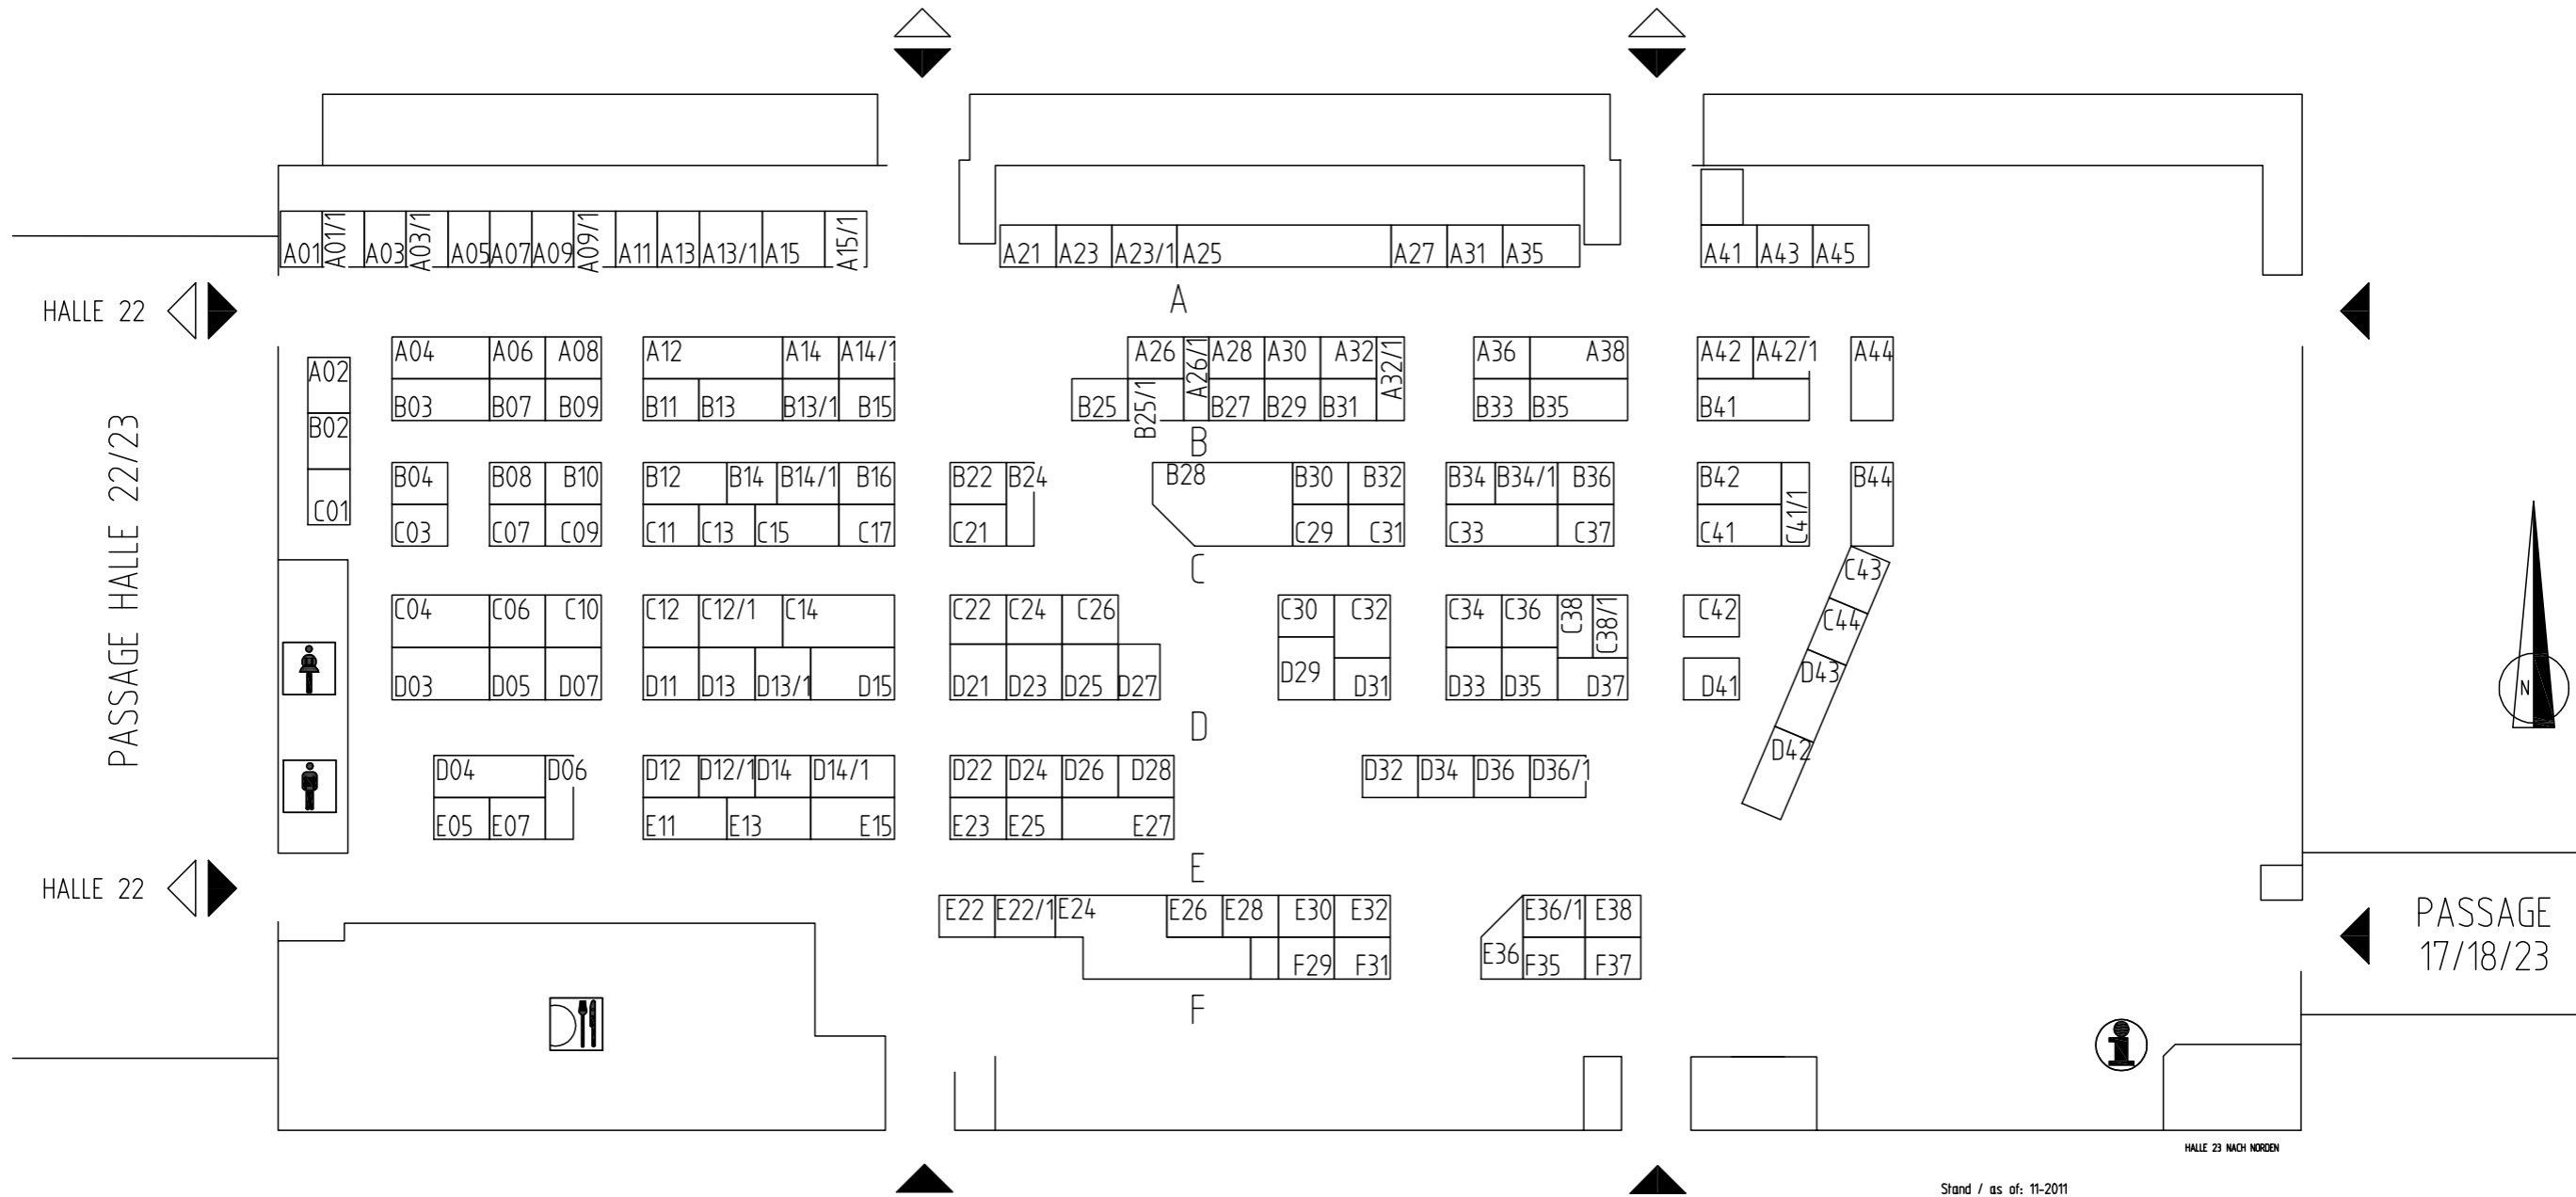

# HALLENPLAN HALLE 23

## PLAN OF HALL 23

2. STRASSE NORD

HALLE 19

HALLE 19

Stand / as of: 11-2011  
Deutsche Messe All rights reserved

**DOMOTEX**  
HANNOVER

3. STRASSE NORD

HALLE 23 NACH NORDEN