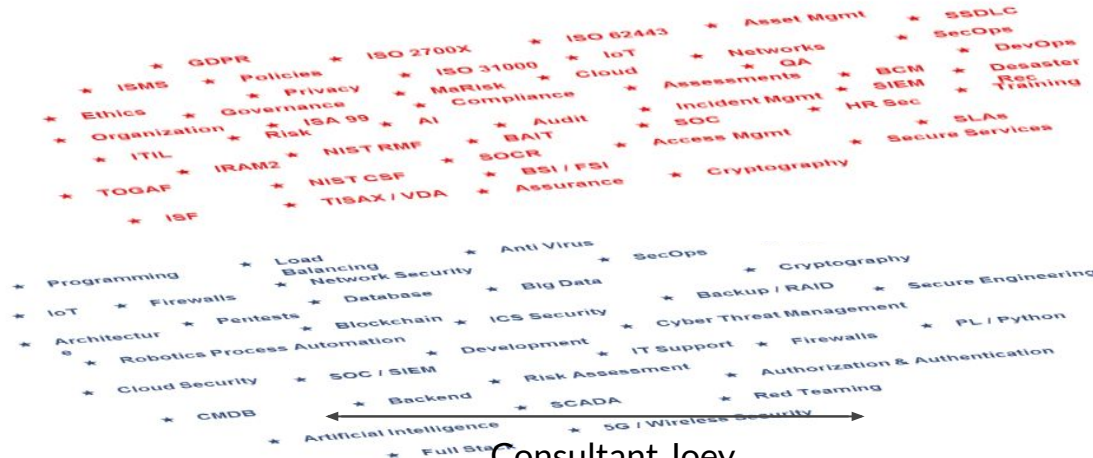

# Kommunikation in der Cybersicherheit

Kultur

Management

Tech

Flughöhe der Betrachtung

100.000

10.000

1.000