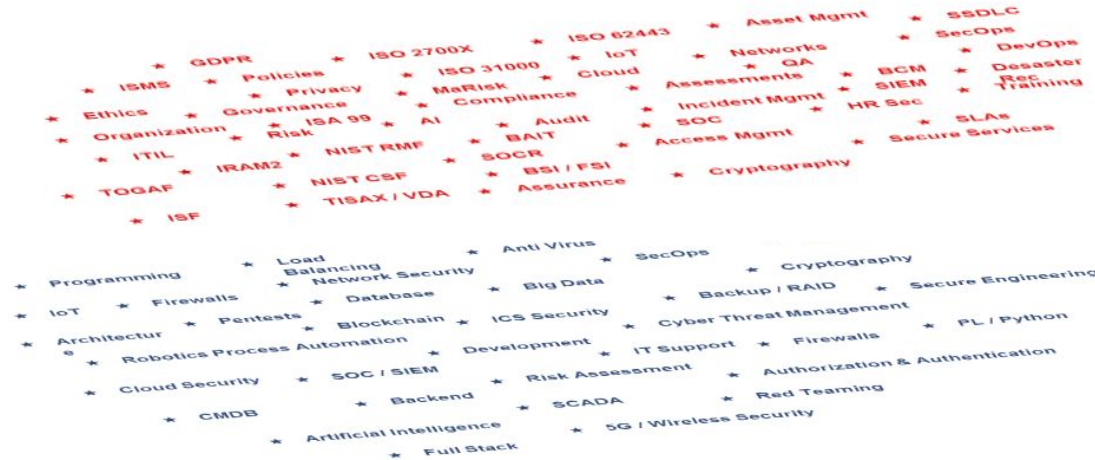

# Kommunikation in der Cybersicherheit

Management

Flughöhe der Betrachtung

100.000

10.000

1.000

# Kommunikation in der Cybersicherheit

Flughöhe der Betrachtung

Management

Tech

100.000

10.000

1.000