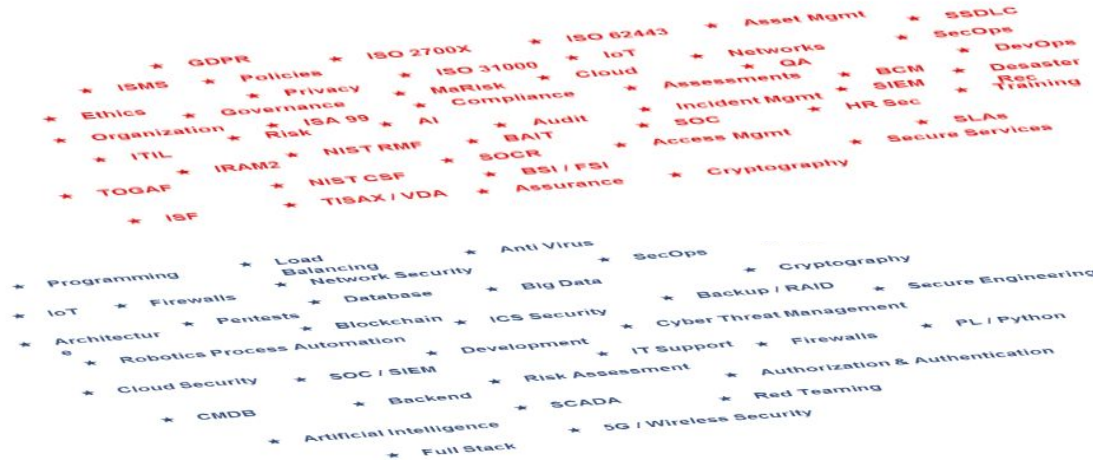

# Kommunikation in der Cybersicherheit

Kultur

Management

Tech

Flughöhe der Betrachtung

100.000

10.000

1.000