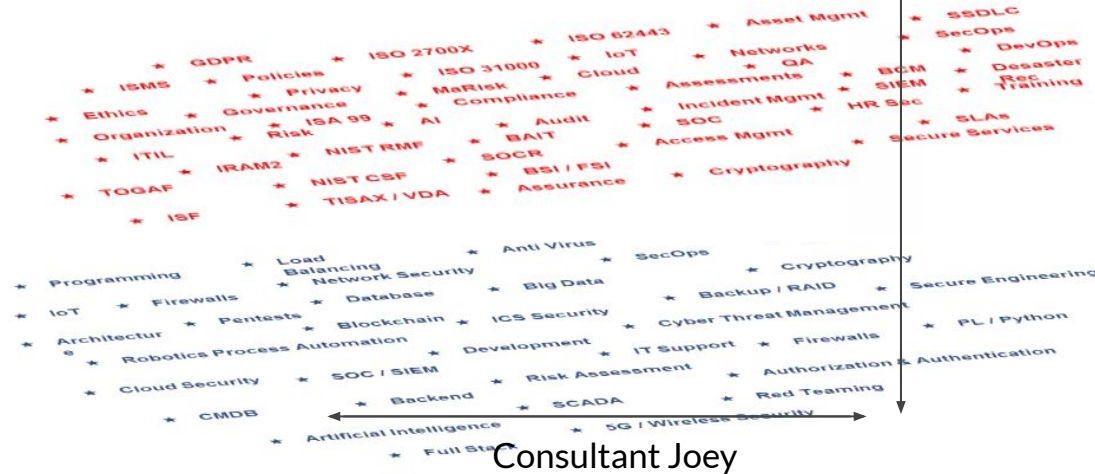

Kommunikation in der Cybersicherheit

Kultur

Management

Tech

Flughöhe der Betrachtung

100.000

Consultant Jane

10.000

1.000