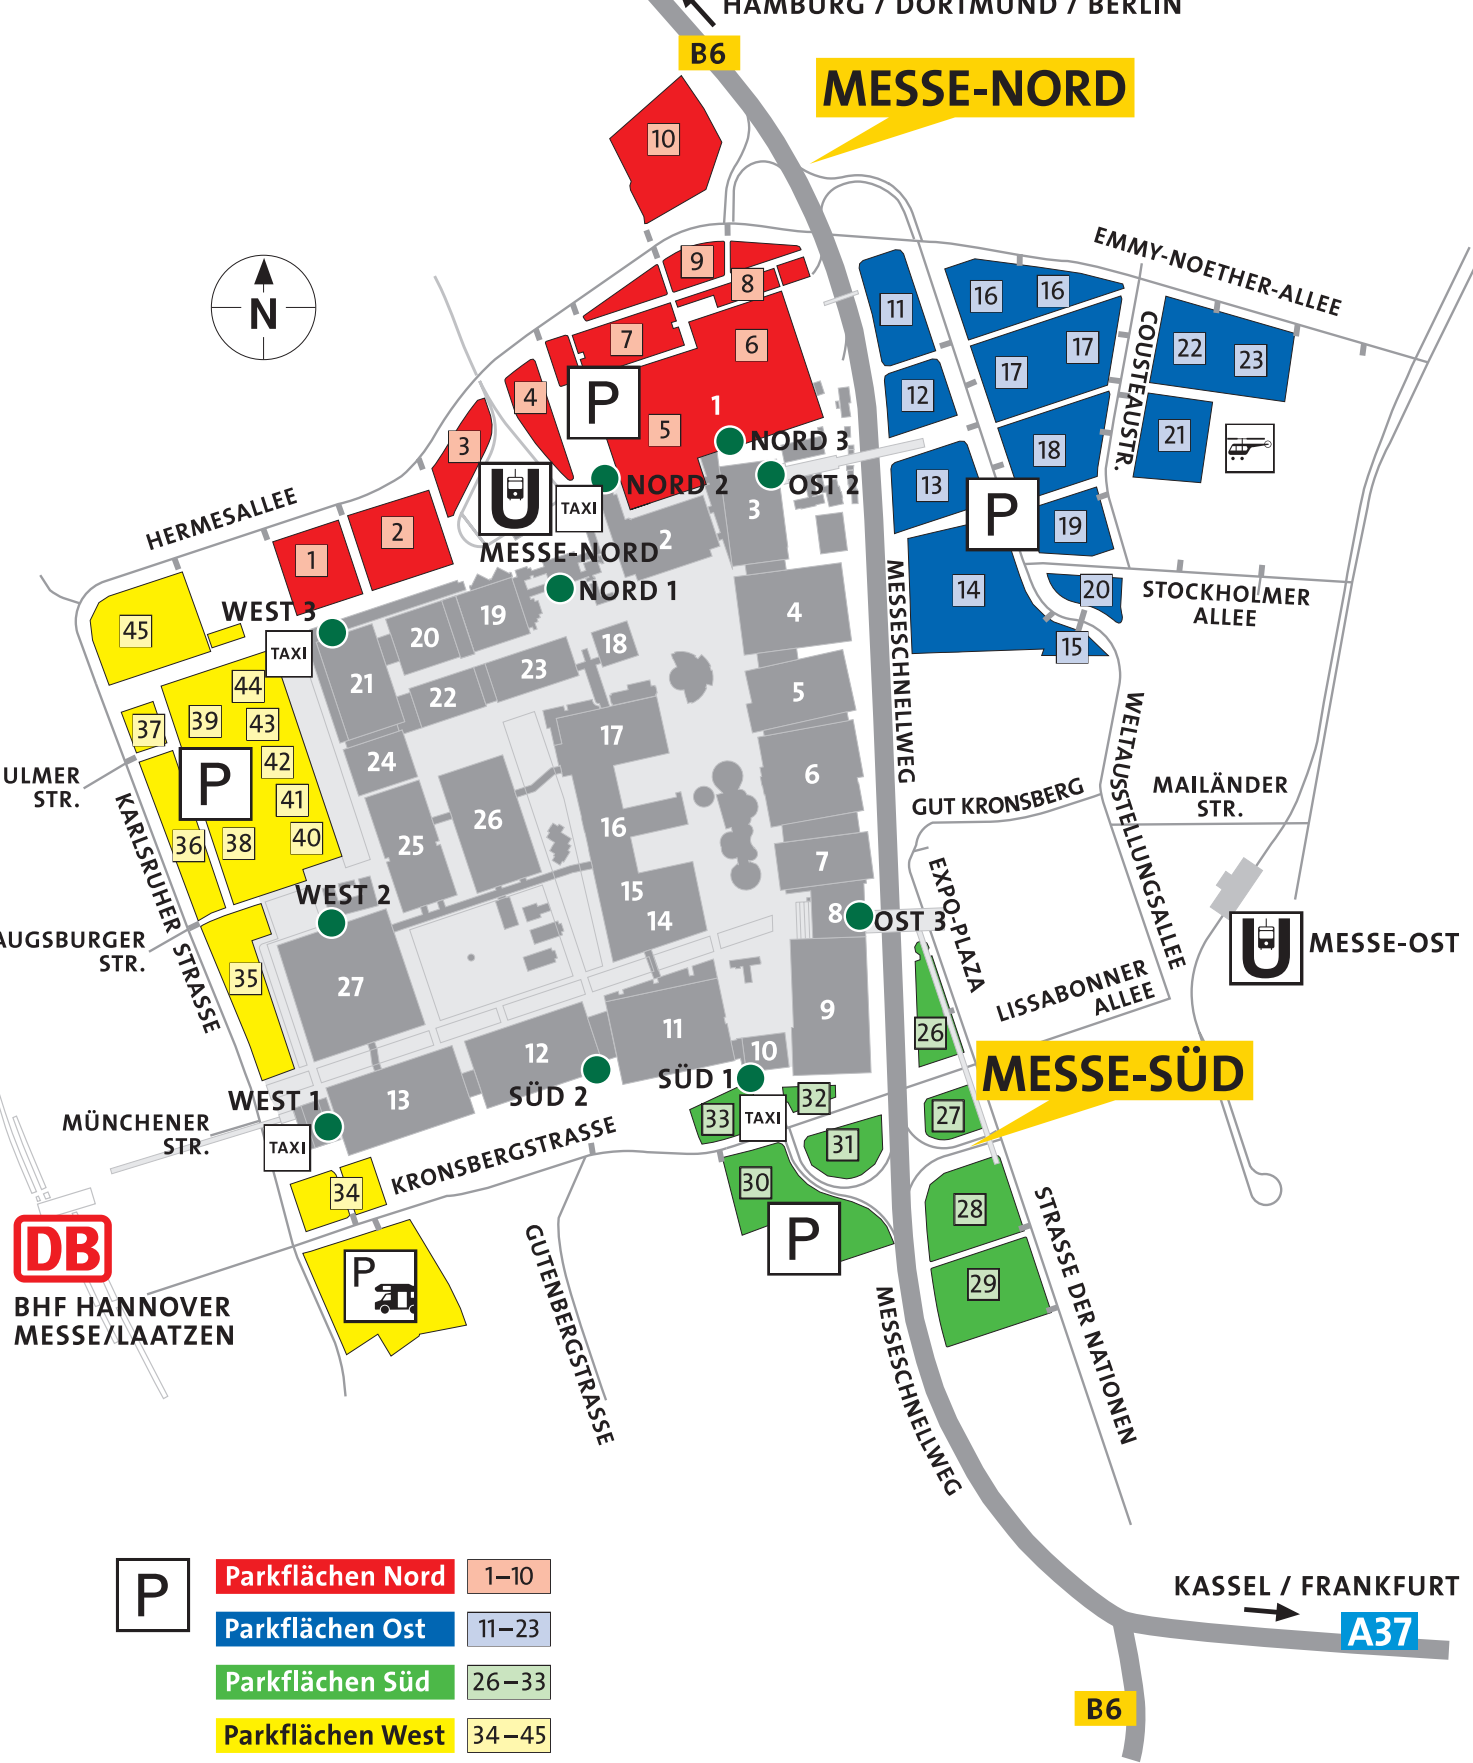

MESSE-NORD

MESSE-SÜD

P	Parkflächen Nord	1-10
	Parkflächen Ost	11-23
	Parkflächen Süd	26-33
	Parkflächen West	34-45

● Eingänge

KASSEL / FRANKFURT
→ A37

B6