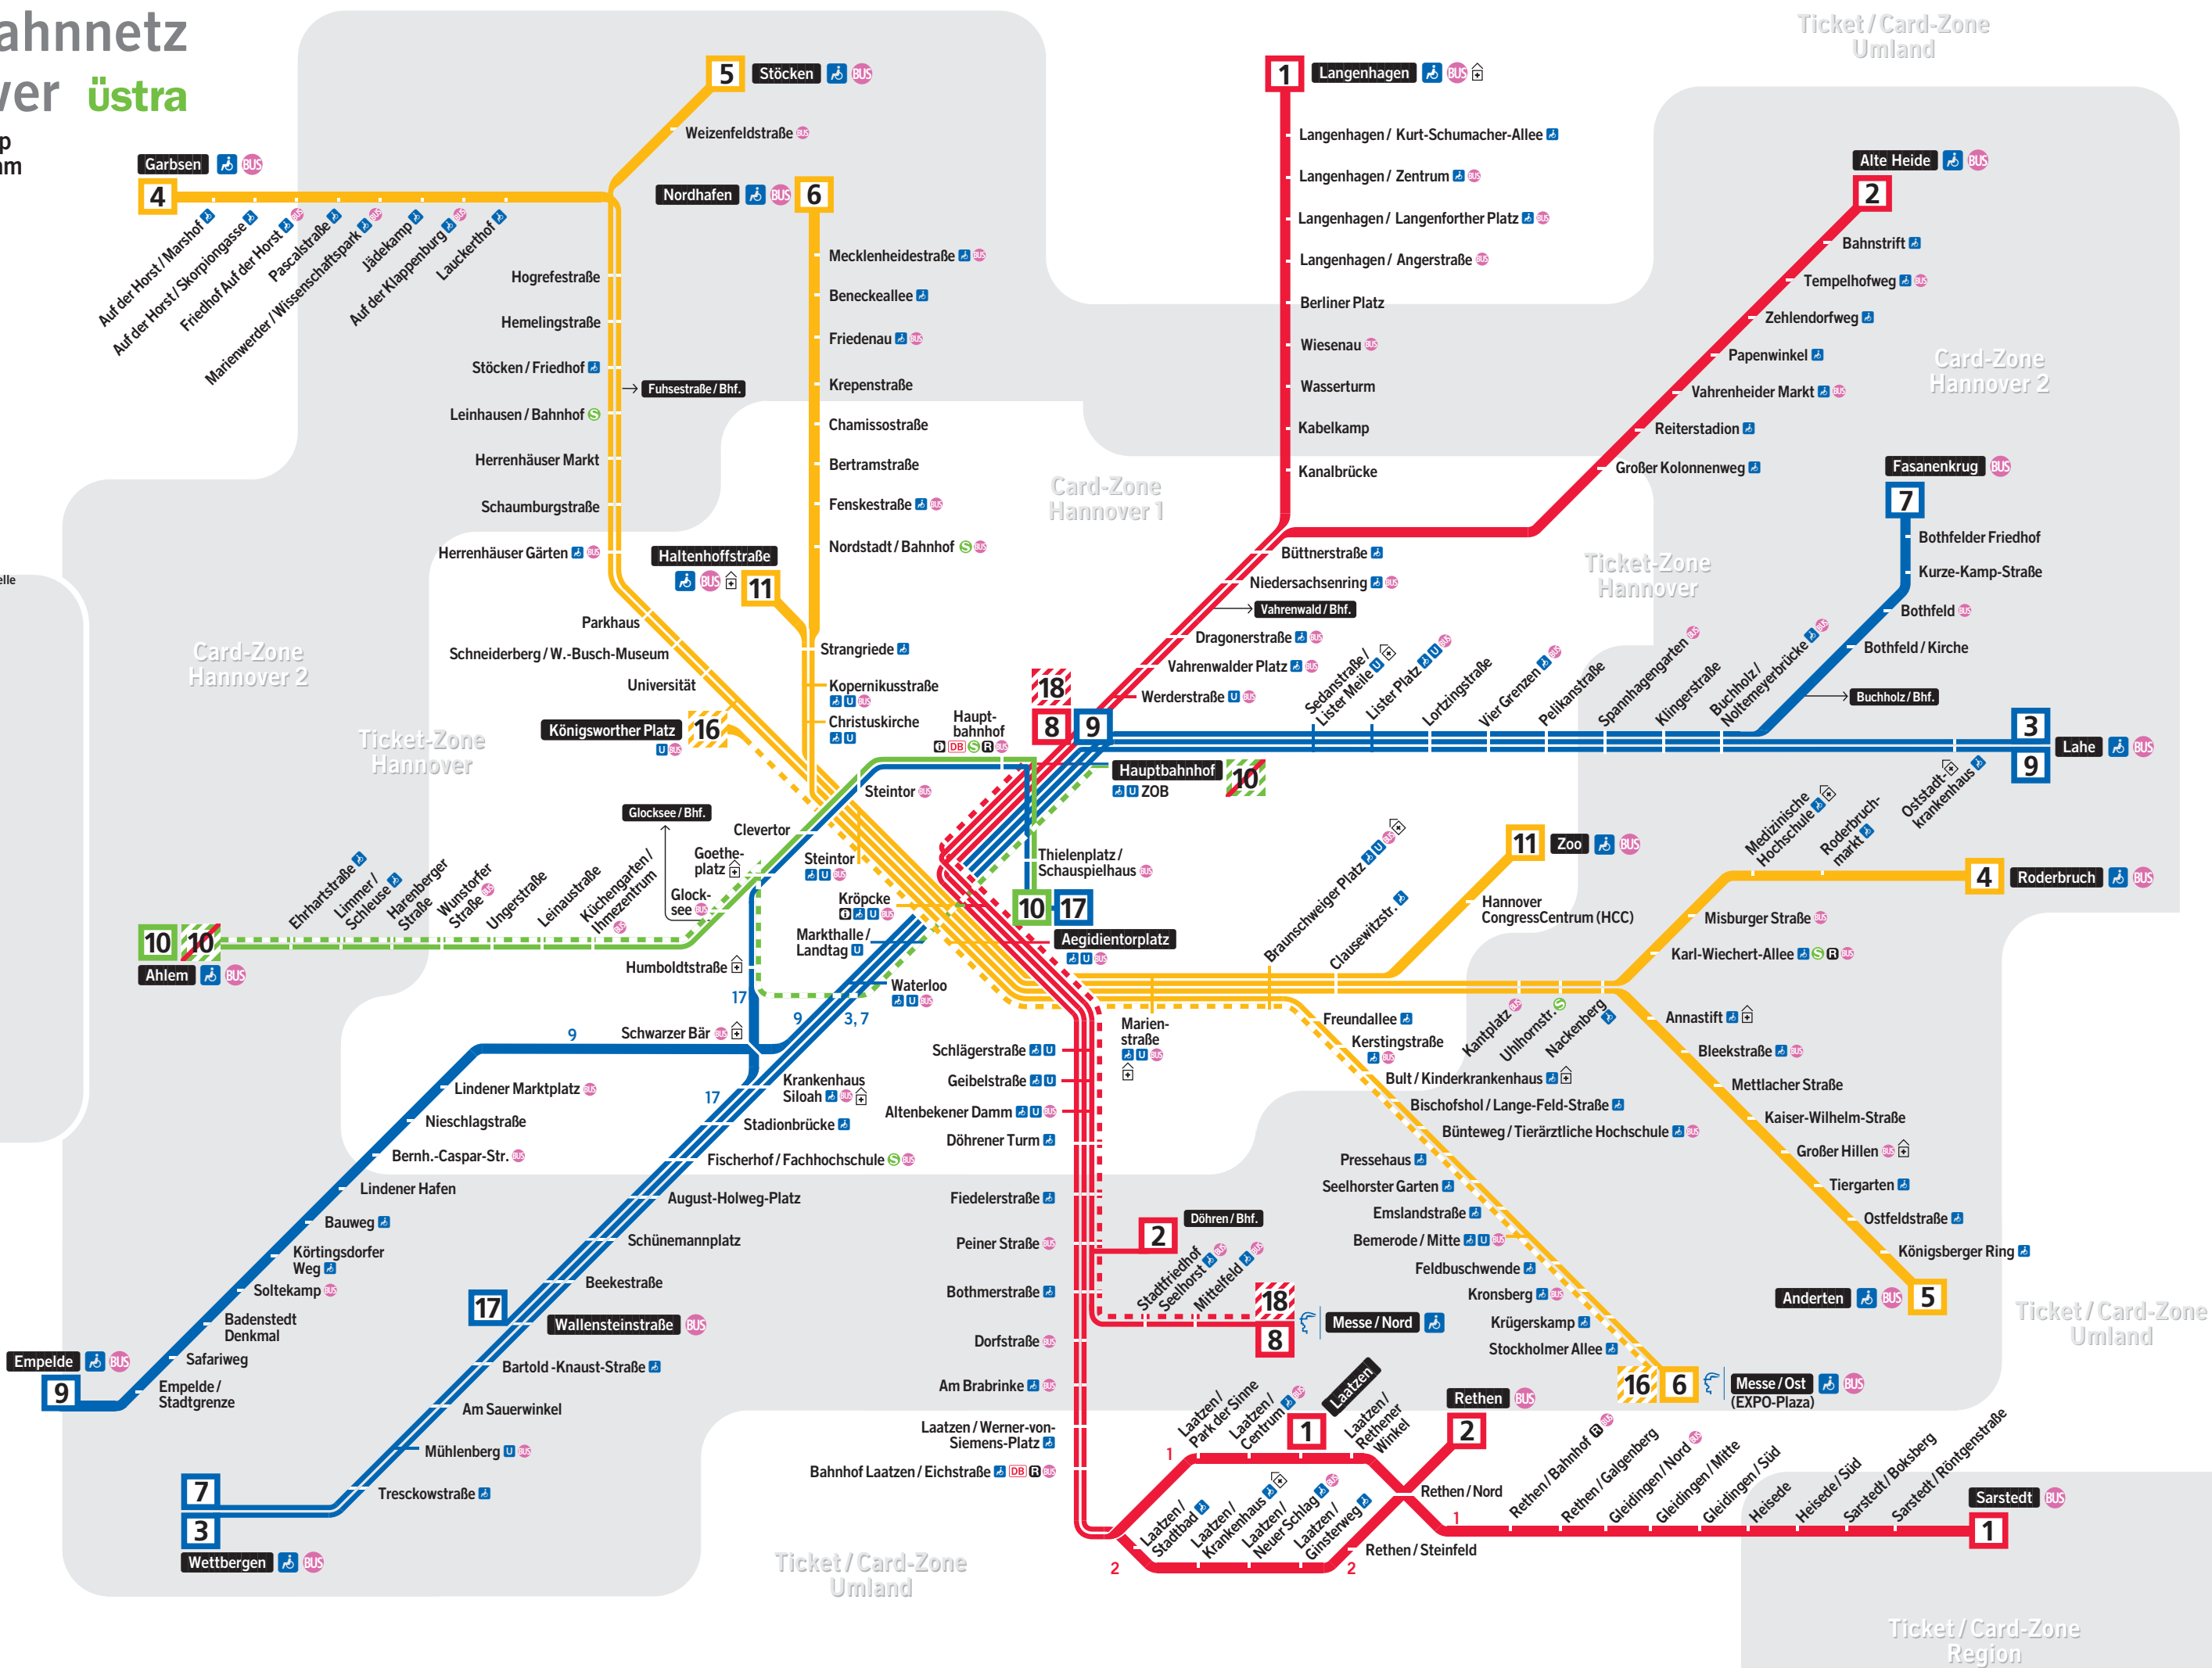

Stadtbahnnetz Hannover üstra

Tram network map
Plan du réseau tram

- Stadtbahnlinie mit Haltestelle
- Tunnelstation
- Information
- DB
- S-Bahnlinie
- R-Bahnlinie
- Anschluss an BUS
- Krankenhaus / Klinik
- Stufenloser Zu- / Abgang
- Veranstaltungslinie
- Besondere Linienführung im NachtSternVerkehr

- Tram line with stop
- Station
- Information
- DB
- Suburban train
- Local train
- Interchange with bus
- Hospital
- Level entry / exit
- Special service
- Night service

- Ligne de tram avec arrêt
- Station
- Information
- DB
- RER
- Train de banlieue
- Correspondance bus
- Hôpital
- Accès / sortie sans marche
- Service spécial
- Service de nuit

Stand
Dezember 2004

Ticket / Card-Zone
Region