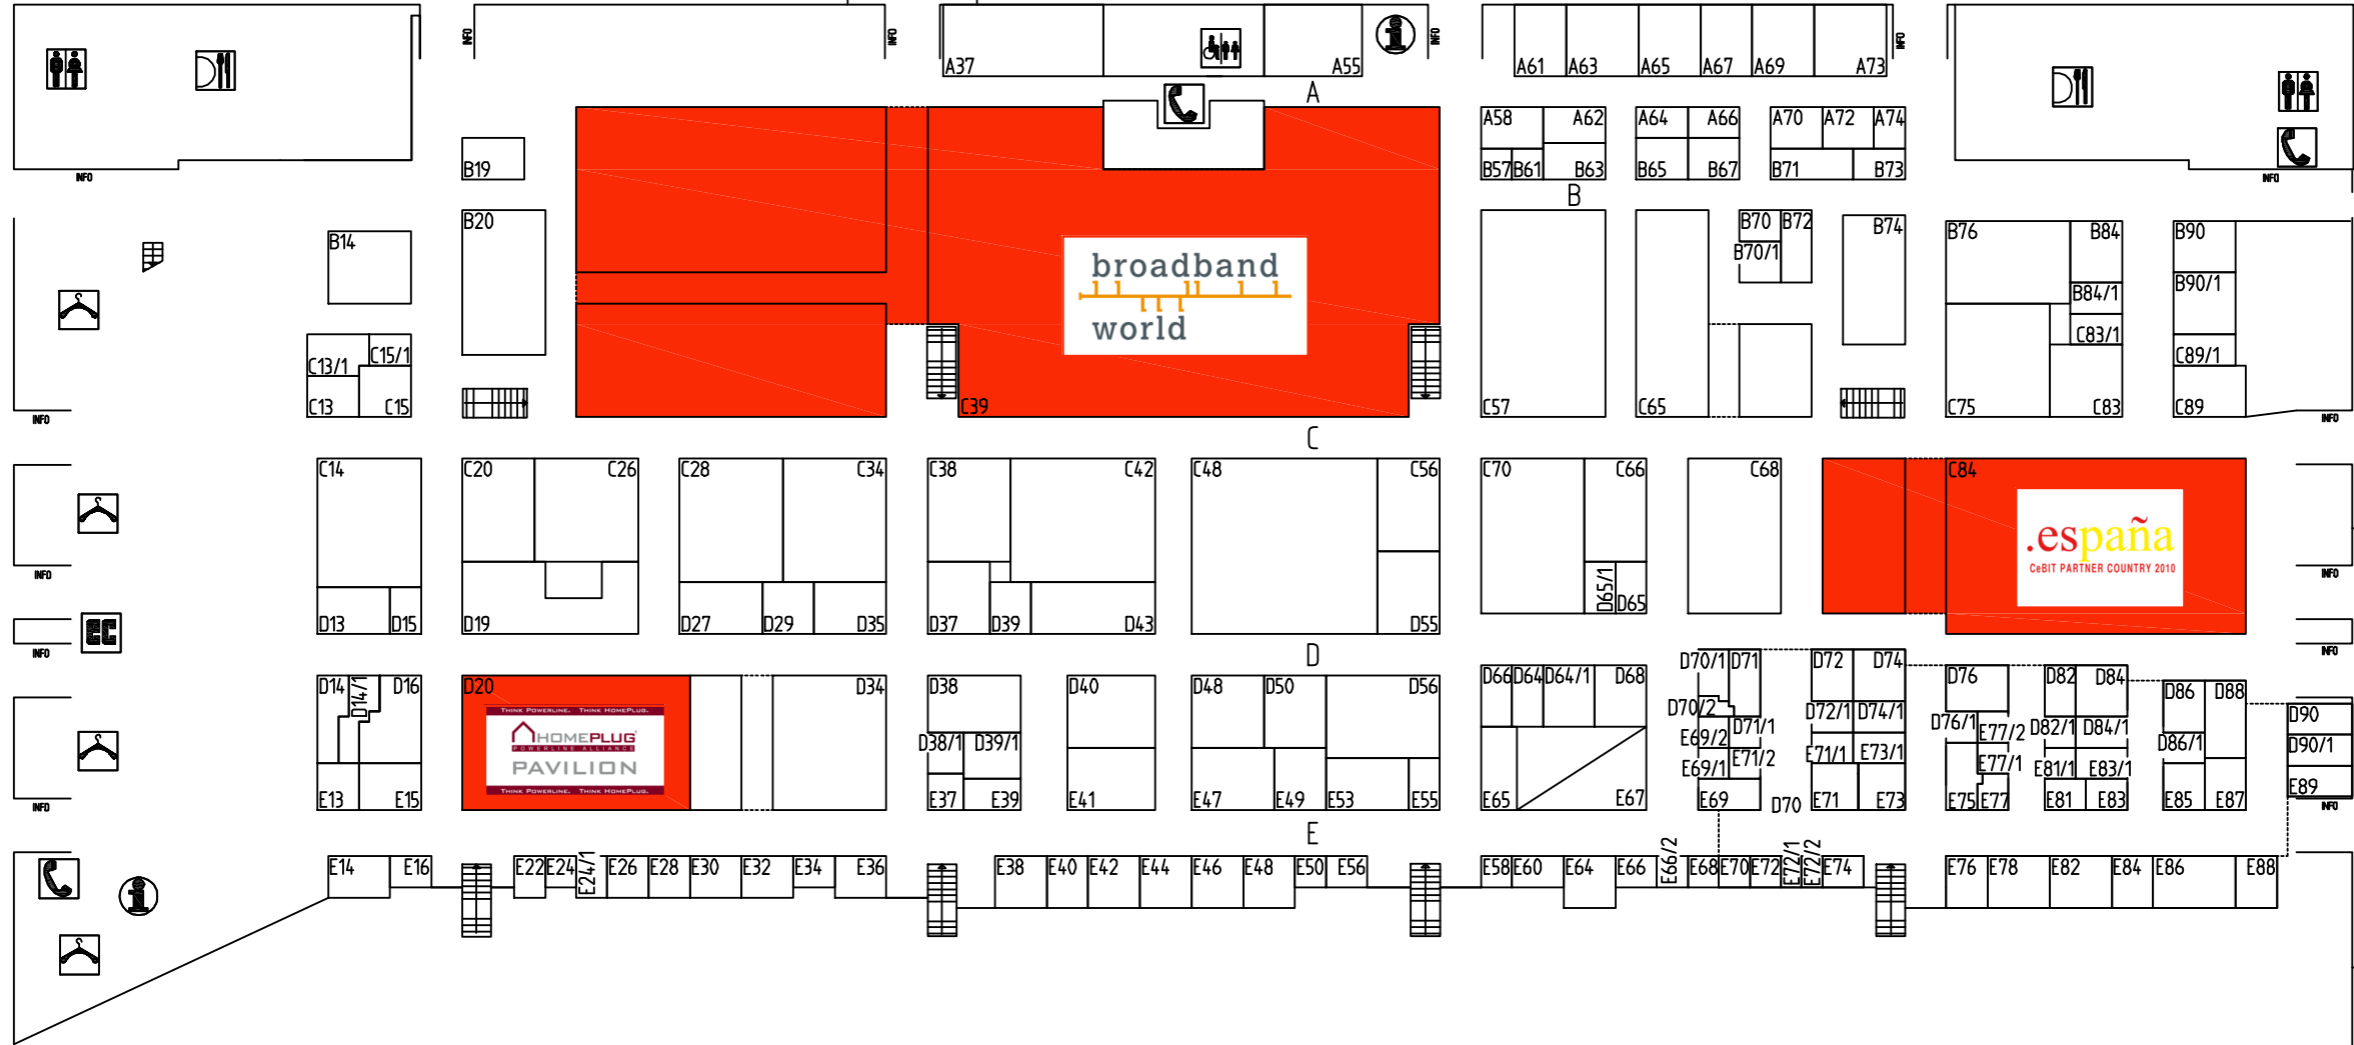

HALLENPLAN HALLE 13 PLAN OF HALL 13

HALLE 27

ÜBERGANG
HALLE 13-27

EXPO-ALLEE SÜD

PASSAGE WEST 1

PASSAGE 12/13

PASSAGE HALLE 13-12

HALLE 12

CeBIT
HANNOVER · GERMANY