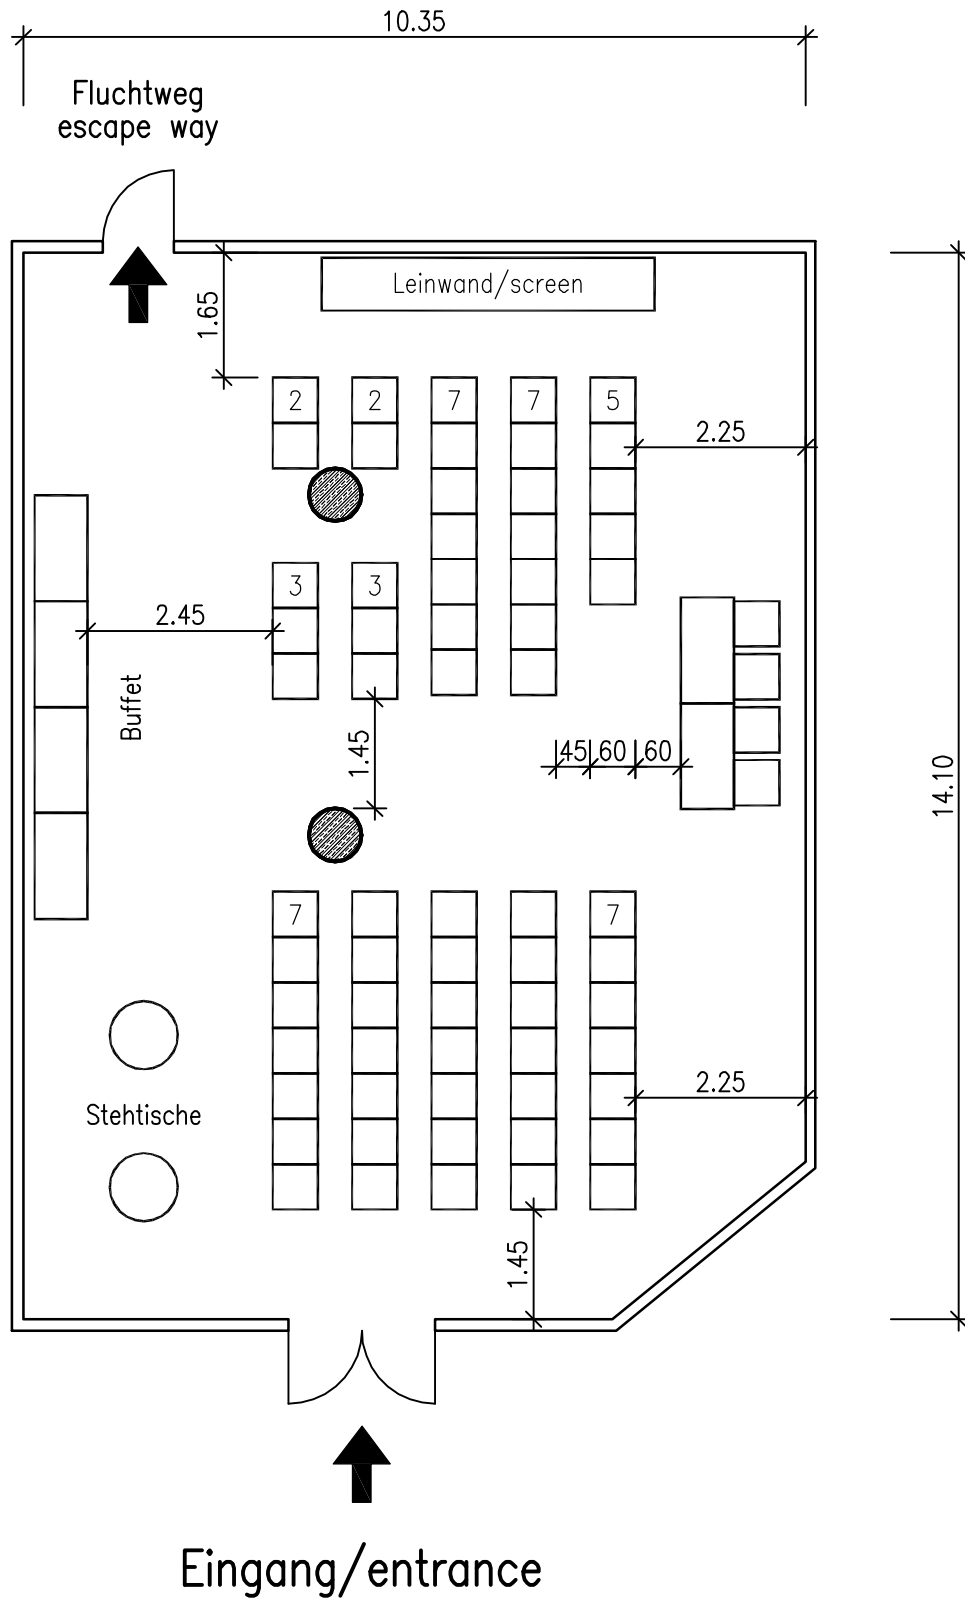

**Deutsche Messe**  
Hannover · Germany

**Convention Center (CC)**  
EG/groundfloor  
**Saal Hamburg**

Maßstab/scale: 1:100  
Raumhöhe/height: 3.39 m  
Raumgröße/size: 143 m<sup>2</sup>

Variante/layout: 0

Leerplan/groundplan

Sitzplätze/seats:

Die vorgegebene Sitzplatzkapazität ist gemäß der zurzeit geltenden Verordnung über den Bau und Betrieb von Versammlungsstätten keinesfalls zu überschreiten!

The maximum seating capacity is mandated by German law and cannot be increased!

Stand: 10.01.2005 (223/Jn)

Deutsche Messe  
Hannover · Germany

Convention Center (CC)  
EG/groundfloor  
Saal Hamburg

Maßstab/scale: 1:100  
Raumhöhe/high: 3.39 m  
Raumgröße/size: 143 m<sup>2</sup>

Variante/layout: 1

Stand: 10.01.2005 (223/Jn)

**Deutsche Messe**  
Hannover · Germany

**Convention Center (CC)**  
EG/groundfloor  
**Saal Hamburg**

Maßstab/scale: 1:100  
Raumhöhe/high: 3.39 m  
Raumgröße/size: 143 m<sup>2</sup>