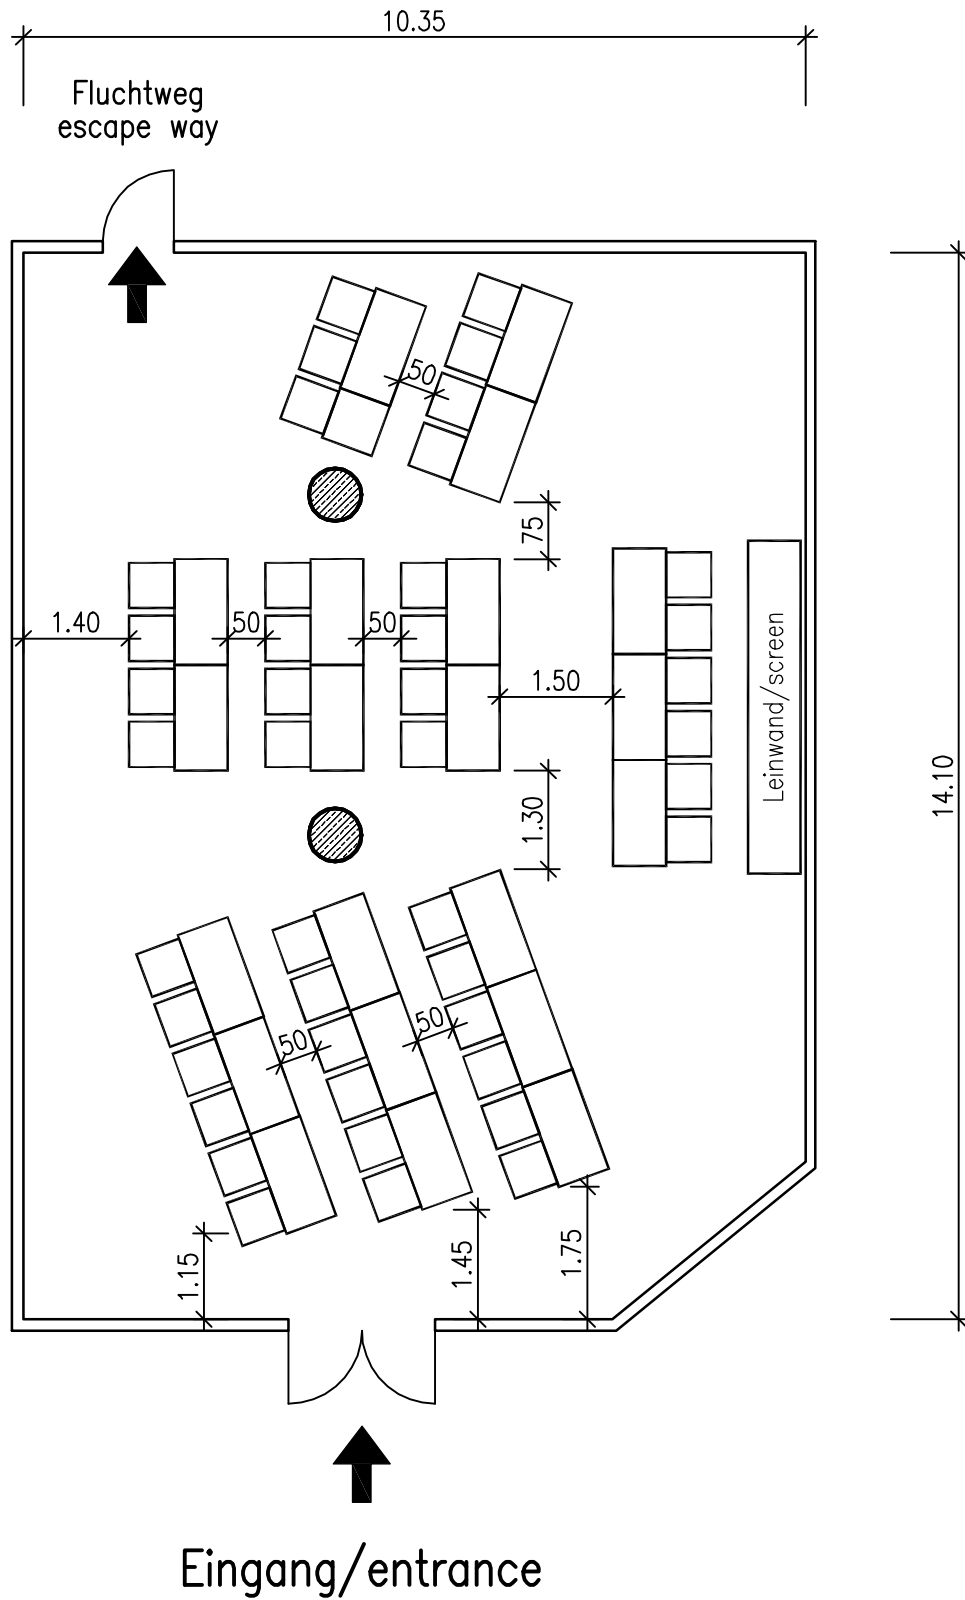

**Deutsche Messe**  
Hannover · Germany

**Convention Center (CC)**  
EG/groundfloor  
**Saal Hamburg**

Maßstab/scale: 1:100  
Raumhöhe/height: 3.39 m  
Raumgröße/size: 143 m<sup>2</sup>

Variante/layout: 0

Stand: 10.01.2005 (223/Jn)

Deutsche Messe  
Hannover · Germany

Convention Center (CC)  
EG/groundfloor  
Saal Hamburg

Maßstab/scale: 1:100  
Raumhöhe/high: 3.39 m  
Raumgröße/size: 143 m<sup>2</sup>

Variante/layout: 1

Stuhltreihen/chairs

Sitzplätze/seats: 64+4

Die vorgegebene Sitzplatzkapazität ist gemäß der zurzeit geltenden Verordnung über den Bau und Betrieb von Versammlungsstätten keinesfalls zu überschreiten!

The maximum seating capacity is mandated by German law and cannot be increased!

Stand: 10.01.2005 (223/Jn)

**Deutsche Messe**  
Hannover · Germany

**Convention Center (CC)**  
EG/groundfloor  
**Saal Hamburg**

Maßstab/scale: 1:100  
Raumhöhe/high: 3.39 m  
Raumgröße/size: 143 m<sup>2</sup>