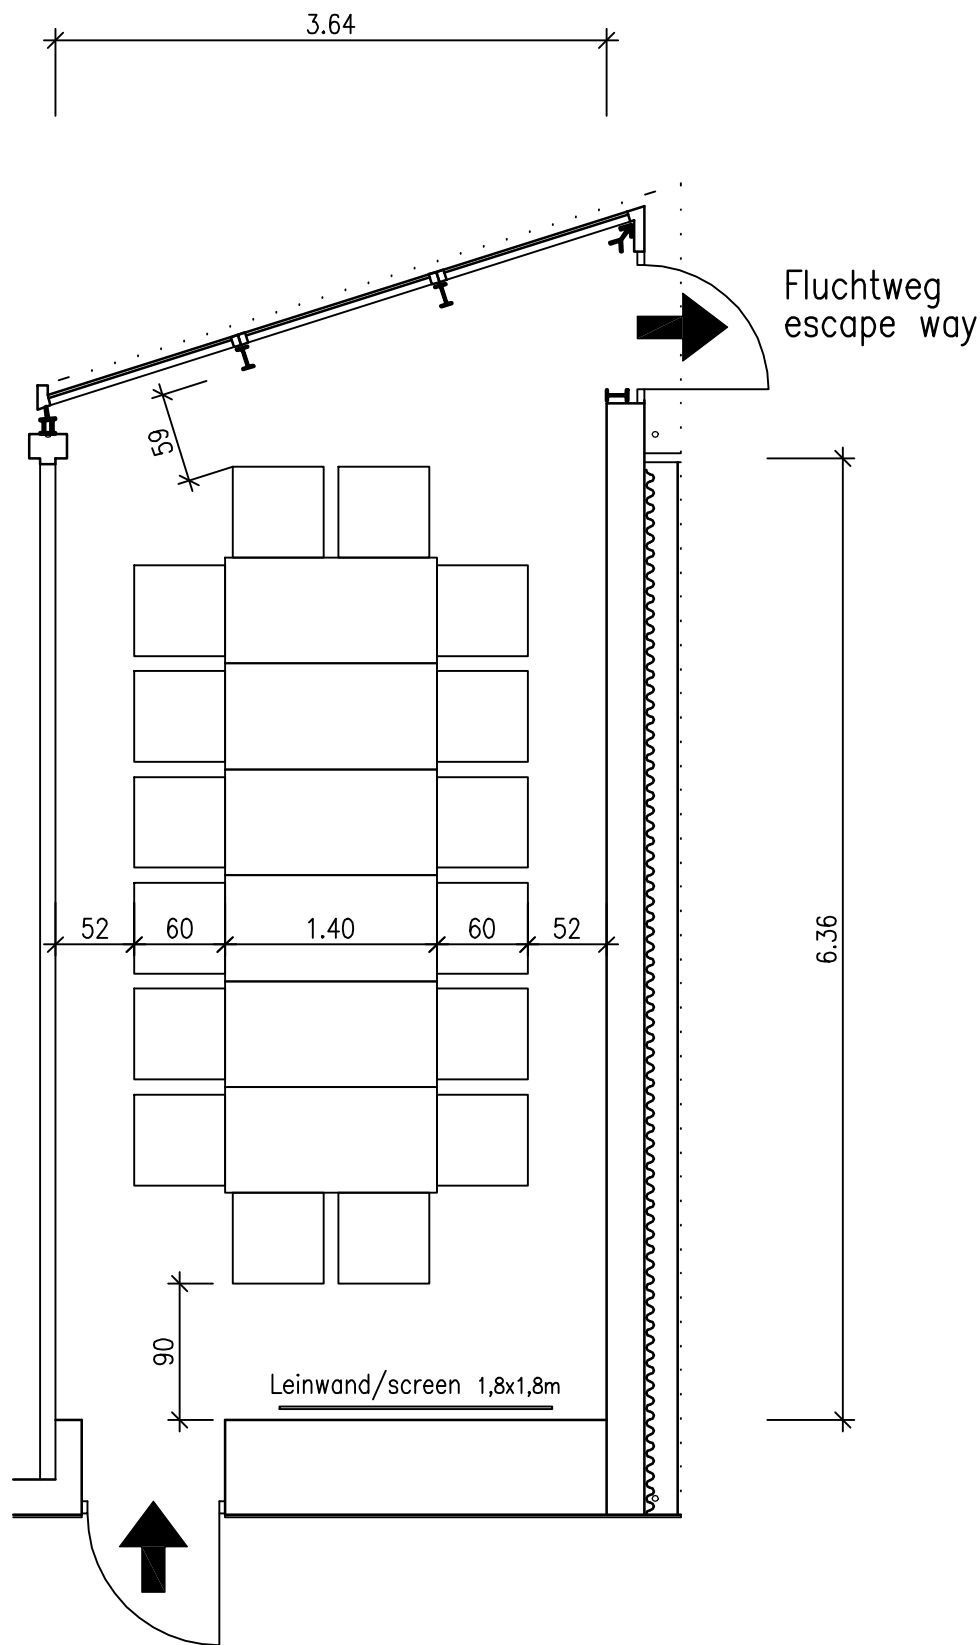

Stand: 29.11.04 (223/Jn)

Eingang/entrance

Deutsche Messe  
Hannover · Germany

Convention Center (CC)  
3.OG/Saalebene  
Saal 113

Maßstab/scale: 1:50  
Raumhöhe/height: 3.54 m  
Raumgröße/size: 27 m<sup>2</sup>

Variante/layout: 1

Stuhltreihen/chairs

Sitzplätze/seats: 25+1

Die vorgegebene Sitzplatzkapazität ist gemäß der zurzeit geltenden Verordnung über den Bau und Betrieb von Versammlungsstätten keinesfalls zu überschreiten!

The maximum seating capacity is mandated by German law and cannot be increased!

Stand: 29.11.04 (223/Jn)

Deutsche Messe  
Hannover · Germany

Convention Center (CC)  
3.0G/Saalebene  
Saal 113

Maßstab/scale: 1:50  
Raumhöhe/height: 3.54 m  
Raumgröße/size: 27 m<sup>2</sup>

Variante/layout: 5

Blocktafel/conferencestyle

Sitzplätze/seats: 16

Die vorgegebene Sitzplatzkapazität ist gemäß der zurzeit geltenden Verordnung über den Bau und Betrieb von Versammlungsstätten keinesfalls zu überschreiten!