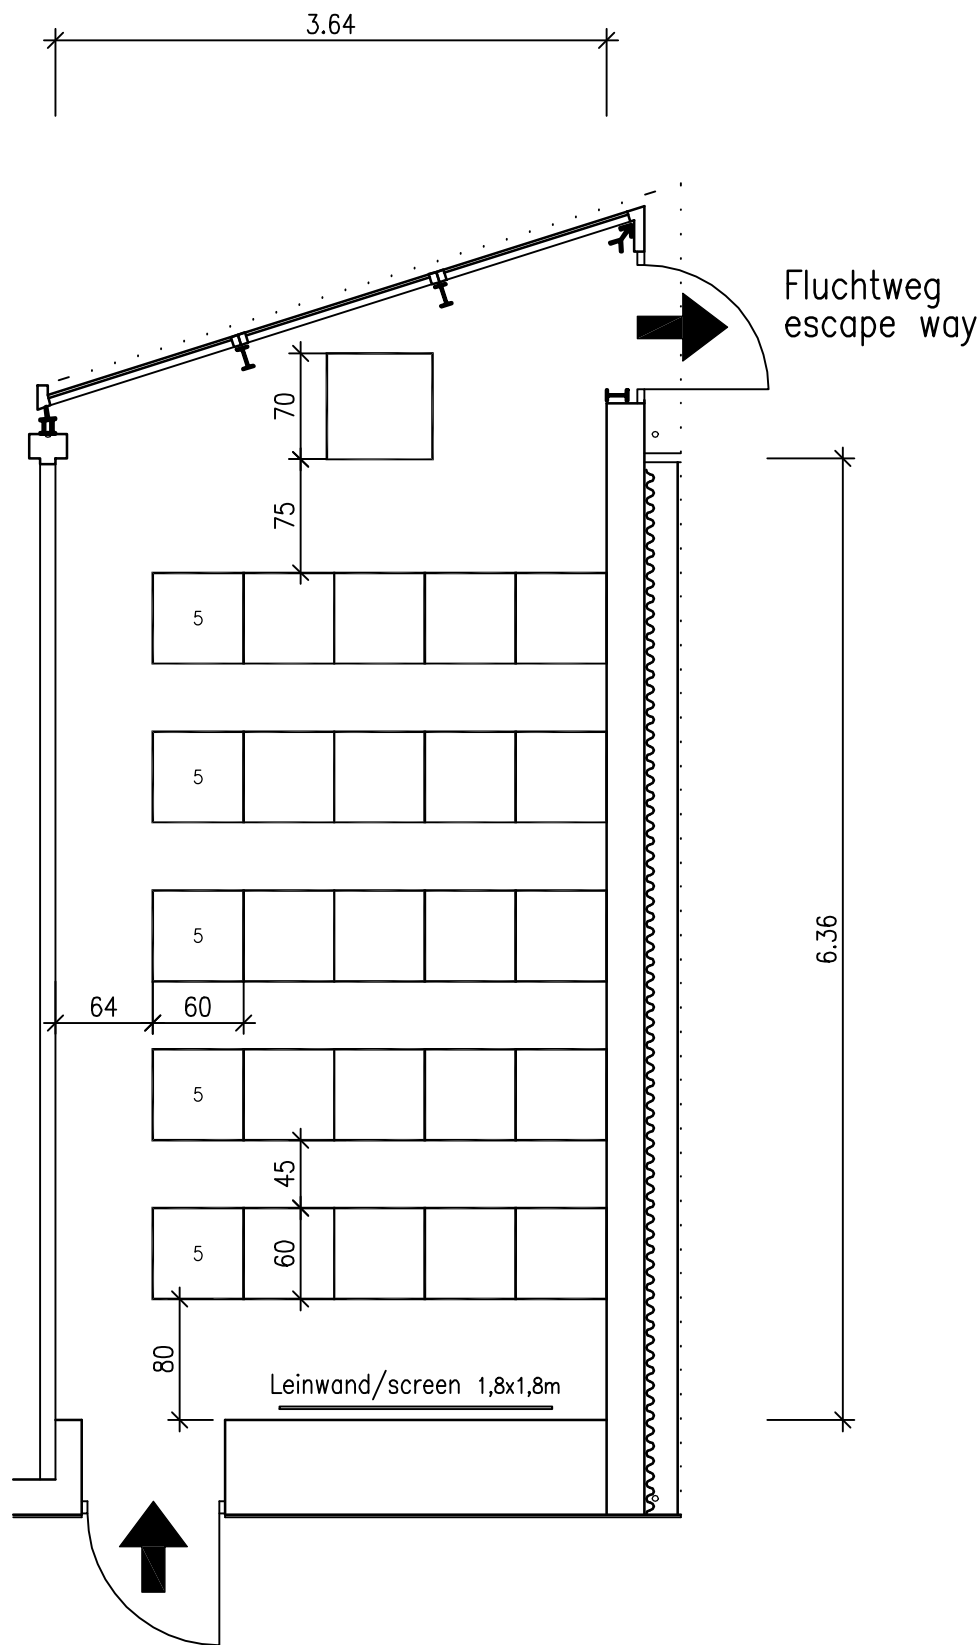

Deutsche Messe  
Hannover · Germany

Convention Center (CC)  
3.0G/Saalebene  
Saal 113

Maßstab/scale: 1:50  
Raumhöhe/height: 3.54 m  
Raumgröße/size: 27 m<sup>2</sup>

Variante/layout: 0

Leerplan/groundplan

Stand: 29.11.04 (223/Jn)

Eingang/entrance

Deutsche Messe  
Hannover · Germany

Convention Center (CC)  
3.OG/Saalebene  
Saal 113

Maßstab/scale: 1:50  
Raumhöhe/height: 3.54 m  
Raumgröße/size: 27 m<sup>2</sup>

The maximum seating capacity is mandated by German law and cannot be increased!

Stand: 29.11.04 (223/Jn)

Deutsche Messe  
Hannover · Germany

Convention Center (CC)  
3.0G/Saalebene  
Saal 113

Maßstab/scale: 1:50  
Raumhöhe/height: 3.54 m  
Raumgröße/size: 27 m<sup>2</sup>

Variante/layout: 5

Blocktafel/conferencestyle

Sitzplätze/seats: 16

Die vorgegebene Sitzplatzkapazität ist gemäß der zurzeit geltenden Verordnung über den Bau und Betrieb von Versammlungsstätten keinesfalls zu überschreiten!