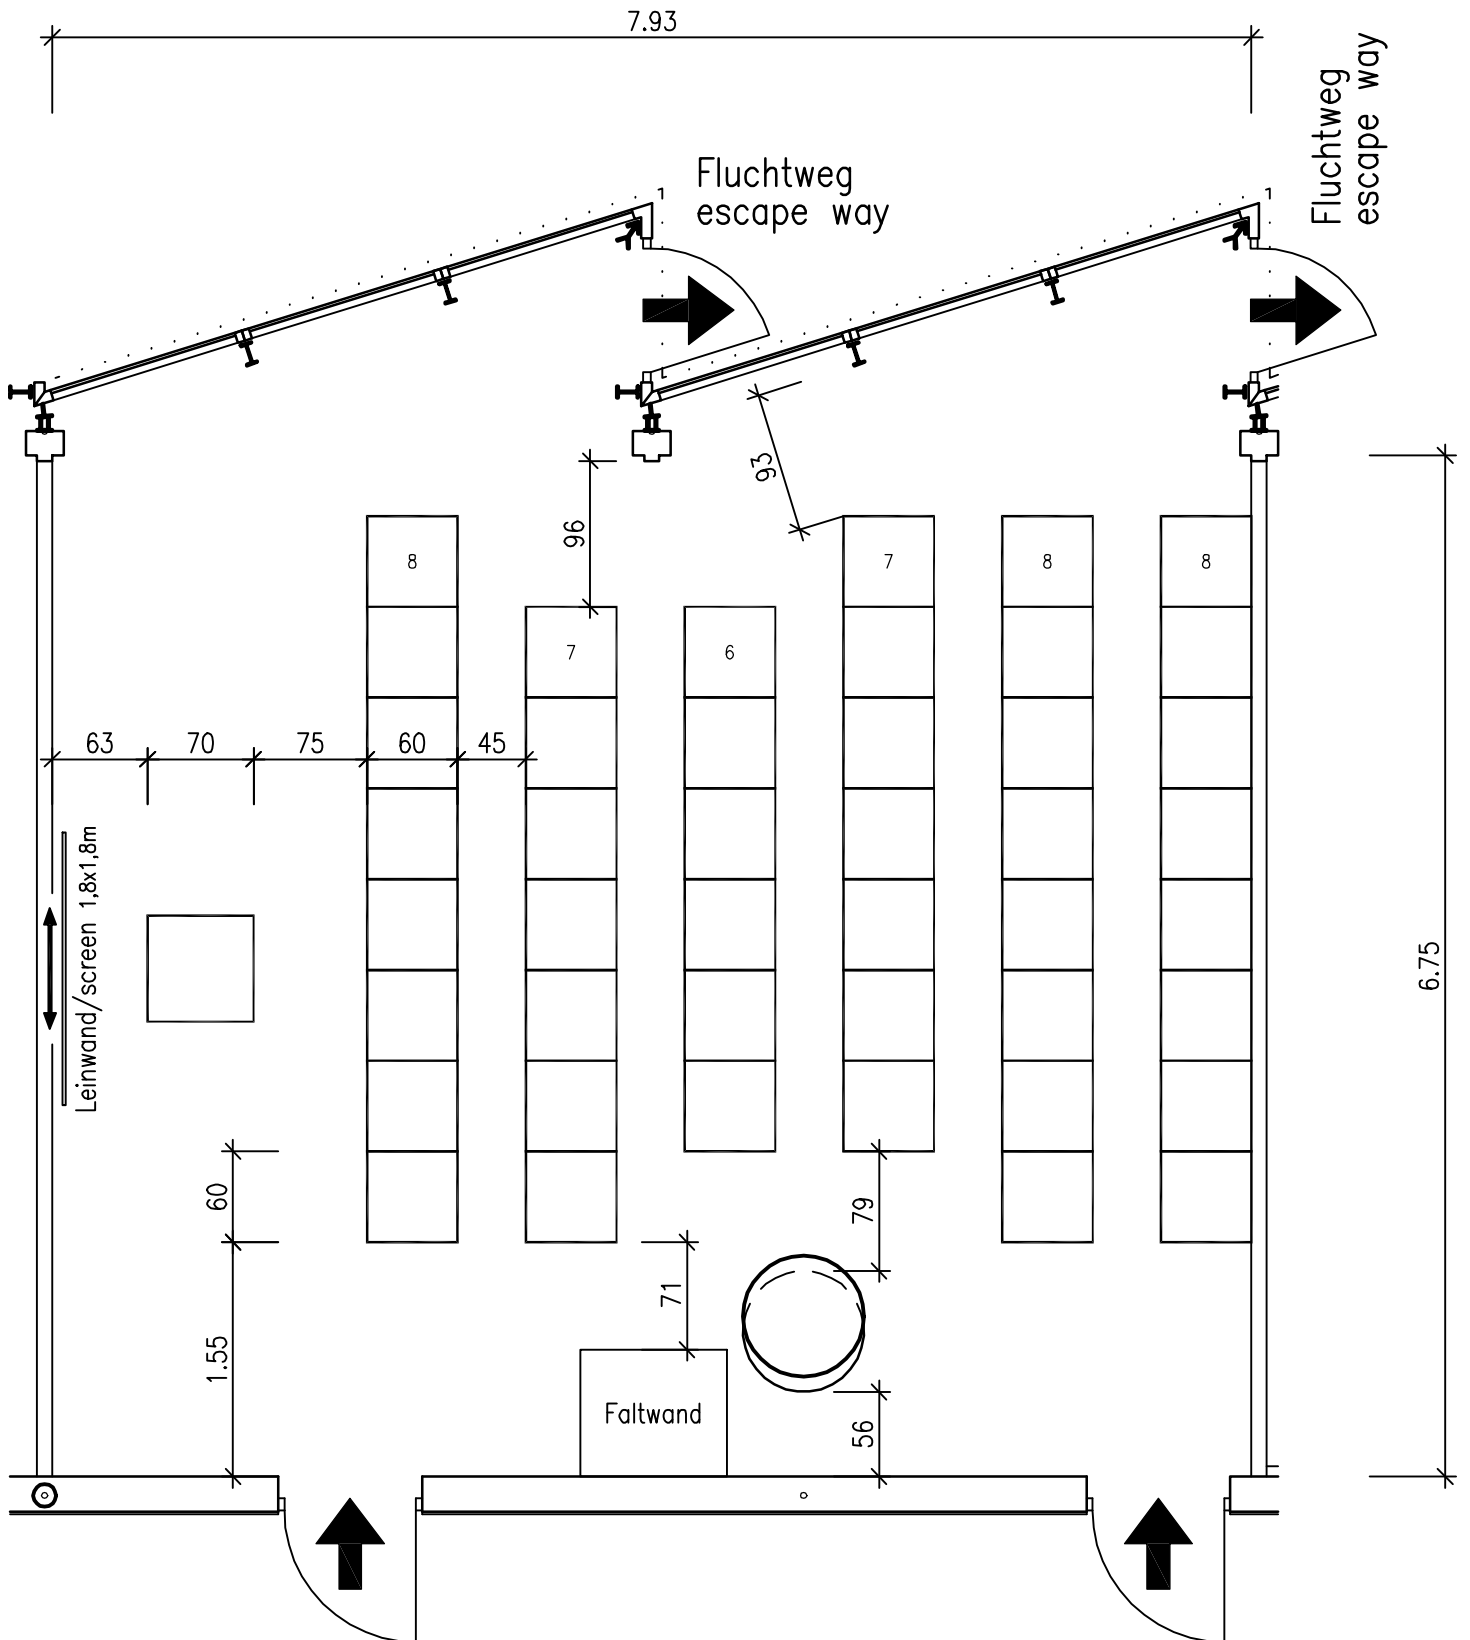

 <p>Deutsche Messe Hannover · Germany</p>	<p>Convention Center (CC) 3.0G/Saalebene Saal 105/106</p>	<p>Maßstab/scale: 1:50 Raumhöhe/high: 3.54 m Raumgröße/size: 60 m²</p>
<p>Variante/layout: 0</p>	<p>Leerplan/groundplan</p>	<p>Sitzplätze/seats:</p>

Stand: 29.11.04 (223/Jn)

Eingang/entrance

Eingang/entrance

Deutsche Messe
Hannover · Germany

Convention Center (CC)
3.0G/Saalebene
Saal 105/106

Maßstab/scale: 1:50
Raumhöhe/high: 3.54 m
Raumgröße/size: 60 m²

Stand: 29.11.04 (223/Jn)

 <p>Deutsche Messe Hannover · Germany</p>	<p>Convention Center (CC) 3.0G/Saalebene Saal 105/106</p>	<p>Maßstab/scale: 1:50 Raumhöhe/high: 3.54 m Raumgröße/size: 60 m² Sitzplätze/seats: 24</p>
<p>Variante/layout: 4</p>	<p>Carrè-Form/hollow square</p>	<p>Sitzplätze/seats: 24</p>