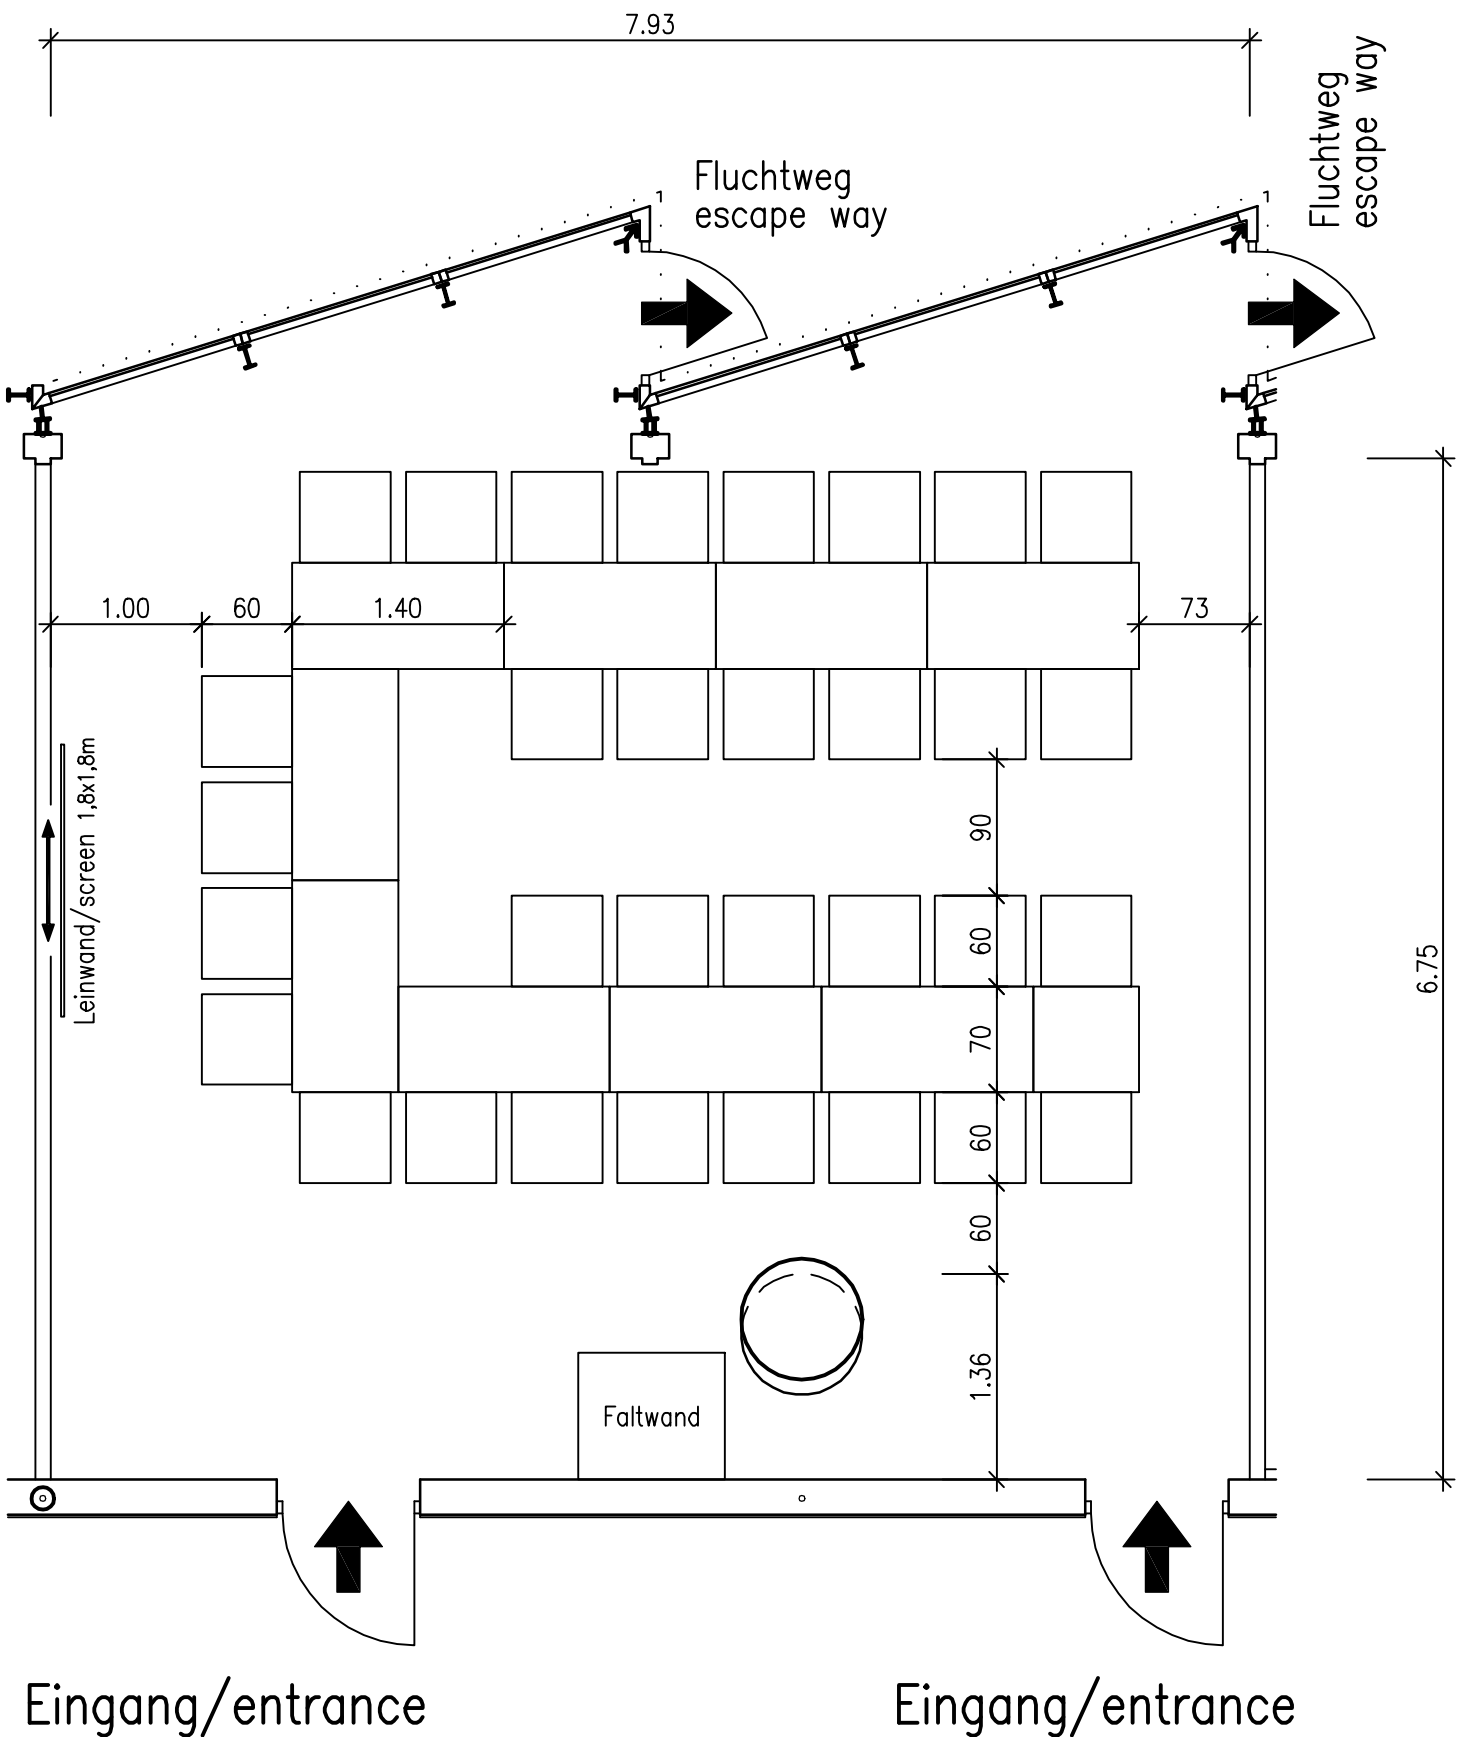

Eingang/entrance

Eingang/entrance

Deutsche Messe
Hannover · Germany

Convention Center (CC)
3.0G/Saalebene
Saal 105/106

Maßstab/scale: 1:50
Raumhöhe/high: 3.54 m
Raumgröße/size: 60 m²
Sitzplätze/seats: 32

Variante/layout: 3

U-Form/U-shape

Die vorgegebene Sitzplatzkapazität ist gemäß der zurzeit geltenden Verordnung über den Bau und Betrieb von Versammlungsstätten keinesfalls zu überschreiten!
The maximum seating capacity is mandated by German law and cannot be increased!

Stand: 29.11.04 (223/Jn)