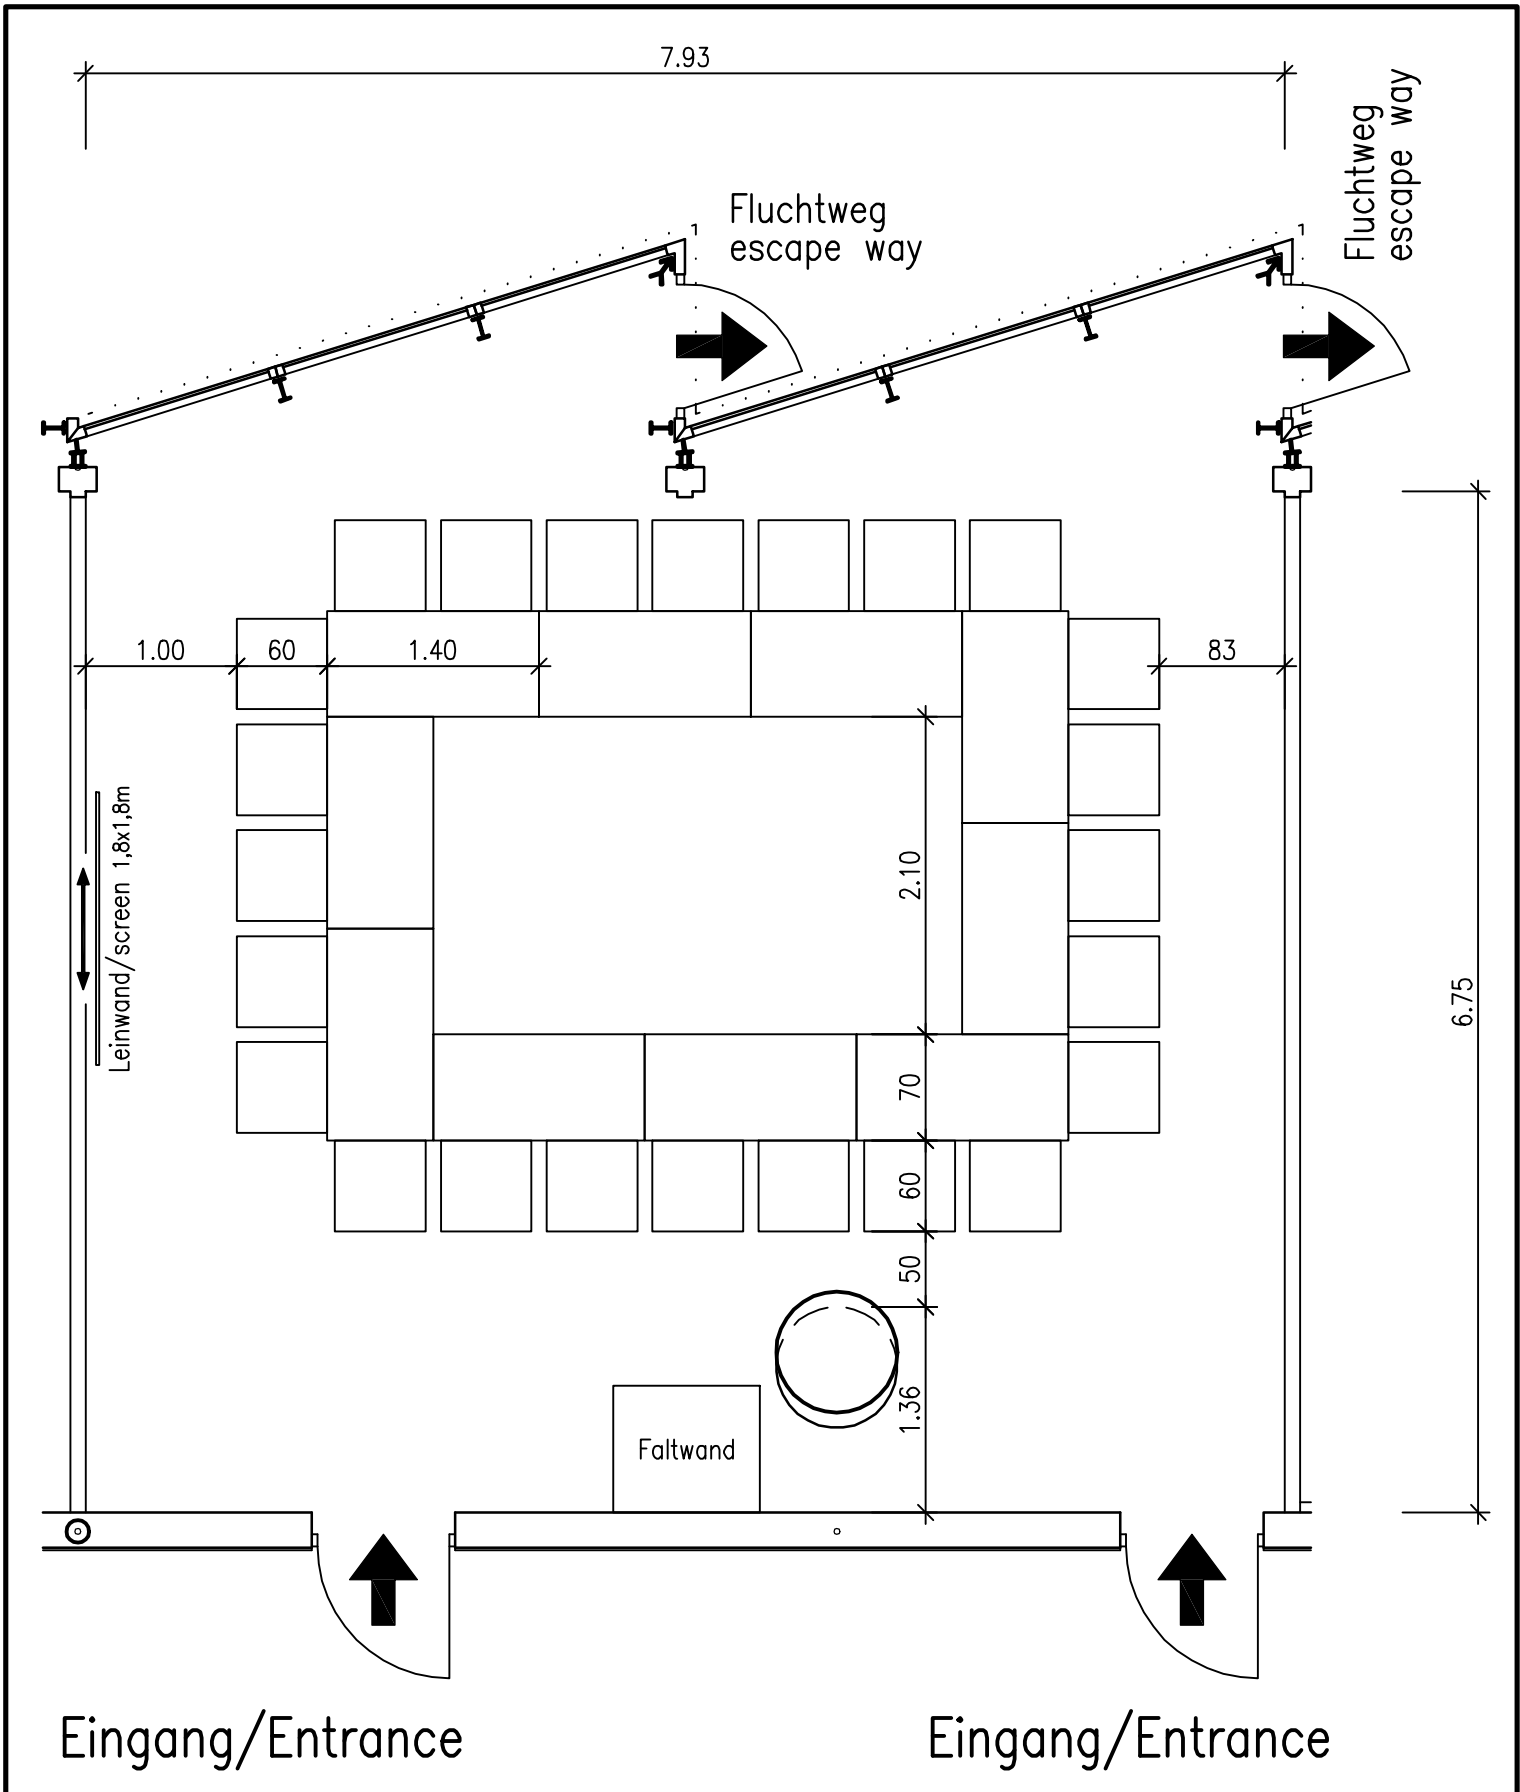

Stand: 29.11.04 (223/Jn)

Eingang/entrance

Eingang/entrance

Deutsche Messe
Hannover · Germany

Convention Center (CC)
3.0G/Saalebene
Saal 105/106

Maßstab/scale: 1:50
Raumhöhe/high: 3.54 m
Raumgröße/size: 60 m²

Maßstab/scale: 1:50
Raumhöhe/high: 3.54 m
Raumgröße/size: 60 m²
Sitzplätze/seats: 32

Variante/layout: 3

U-Form/U-shape

Die vorgegebene Sitzplatzkapazität ist gemäß der zurzeit geltenden Verordnung über den Bau und Betrieb von Versammlungsstätten keinesfalls zu überschreiten!
The maximum seating capacity is mandated by German law and cannot be increased!

Stand: 29.11.04 (223/Jn)

 <p>Deutsche Messe Hannover · Germany</p>	<p>Convention Center (CC) 3.0G/Saalebene Saal 105/106</p>	<p>Maßstab/scale: 1:50 Raumhöhe/high: 3.54 m Raumgröße/size: 60 m² Sitzplätze/seats: 24</p>
<p>Variante/layout: 4</p>	<p>Carrè-Form/hollow square</p>	<p>Sitzplätze/seats: 24</p>