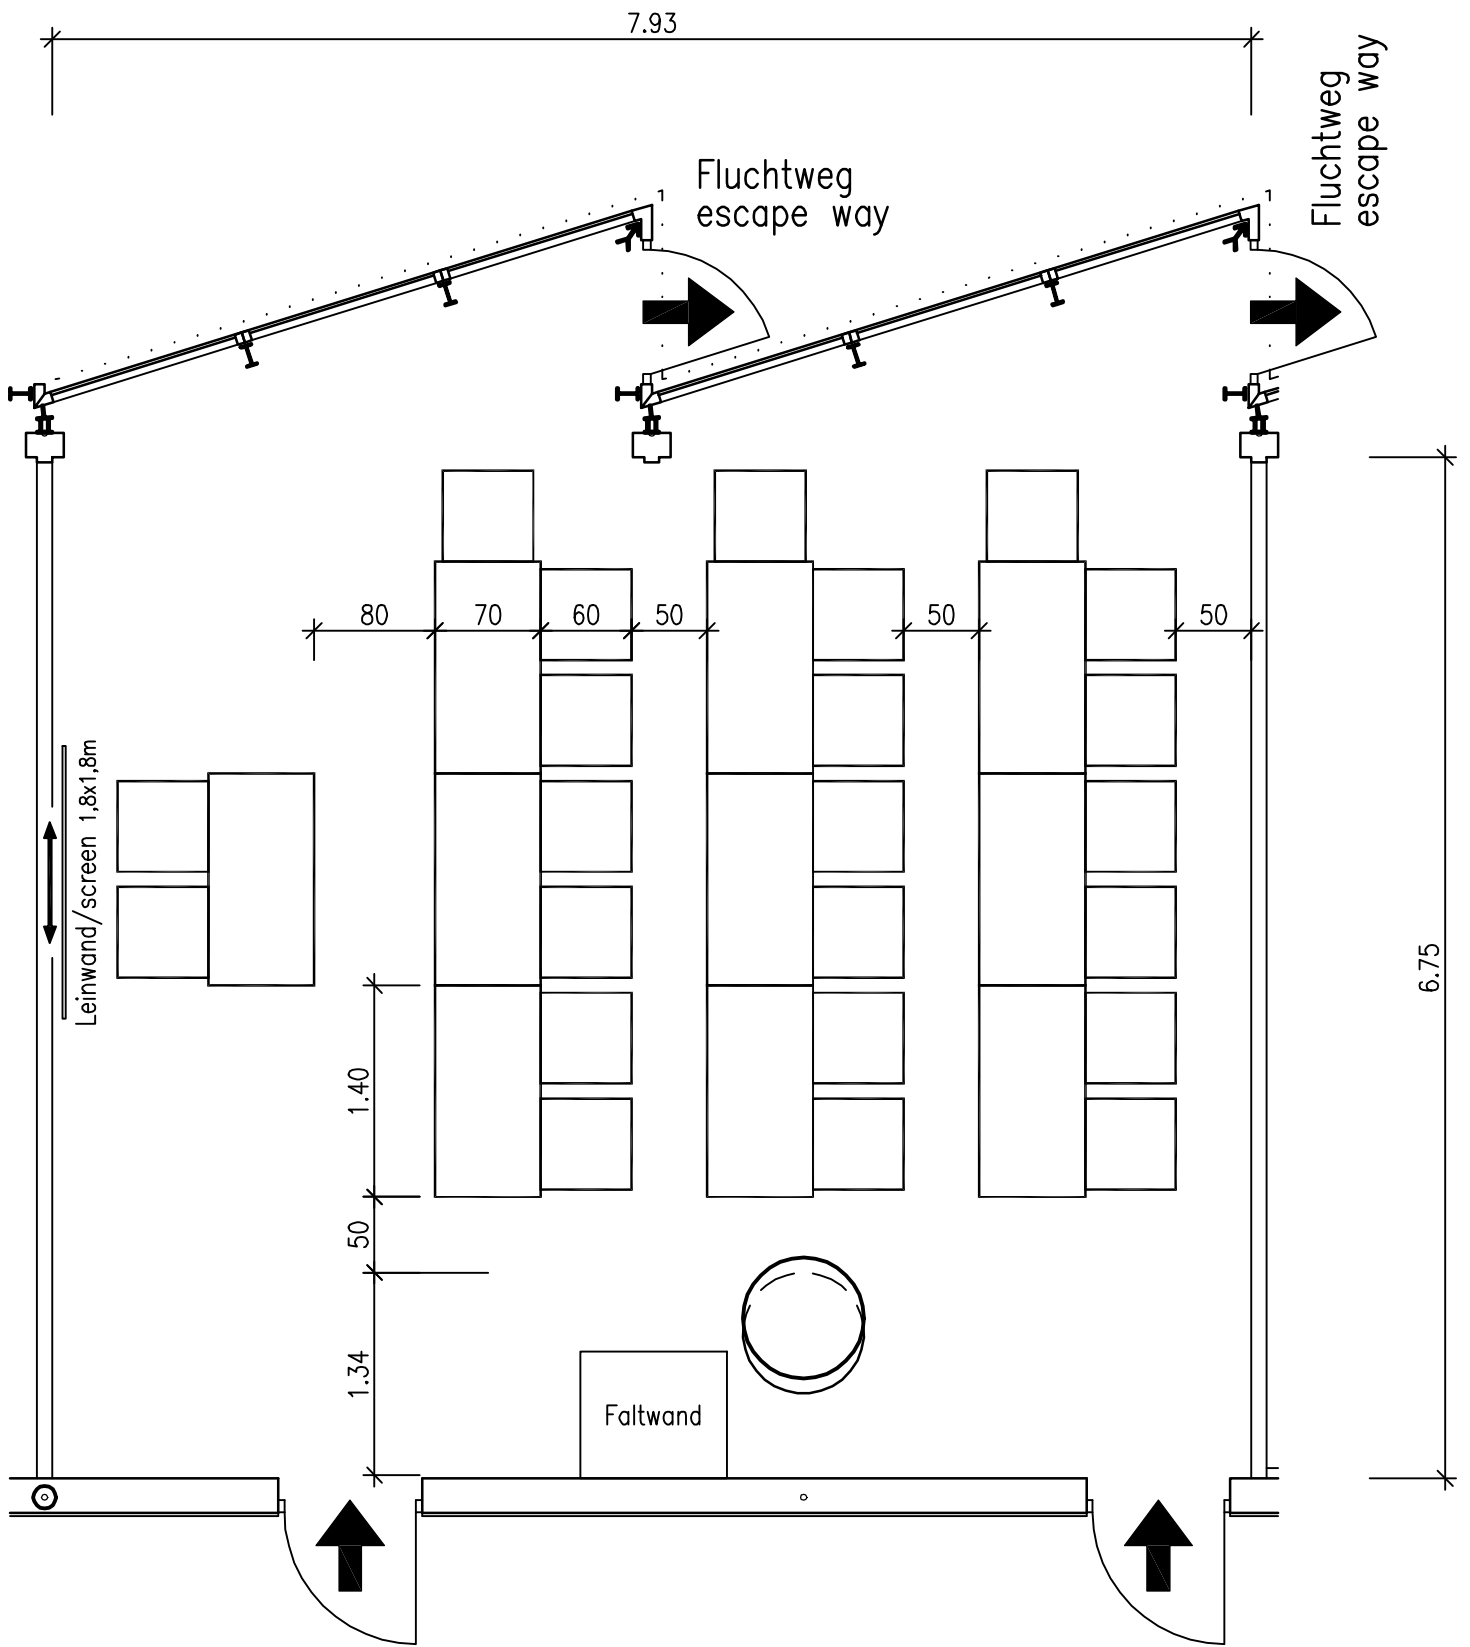

 <p>Deutsche Messe Hannover · Germany</p>	<p>Convention Center (CC) 3.0G/Saalebene Saal 105/106</p>	<p>Maßstab/scale: 1:50 Raumhöhe/high: 3.54 m Raumgröße/size: 60 m²</p>
<p>Variante/layout: 0</p>	<p>Leerplan/groundplan</p>	<p>Sitzplätze/seats:</p>

Stand: 29.11.04 (223/Jn)

Eingang/entrance

Eingang/entrance

Deutsche Messe
Hannover · Germany

Convention Center (CC)
3.0G/Saalebene
Saal 105/106

Maßstab/scale: 1:50
Raumhöhe/high: 3.54 m
Raumgröße/size: 60 m²

Stand: 29.11.04 (223/Jn)

 <p>Deutsche Messe Hannover · Germany</p>	<p>Convention Center (CC) 3.0G/Saalebene Saal 105/106</p>	<p>Maßstab/scale: 1:50 Raumhöhe/high: 3.54 m Raumgröße/size: 60 m² Sitzplätze/seats: 24</p>
<p>Variante/layout: 4</p>	<p>Carrè-Form/hollow square</p>	<p>Sitzplätze/seats: 24</p>