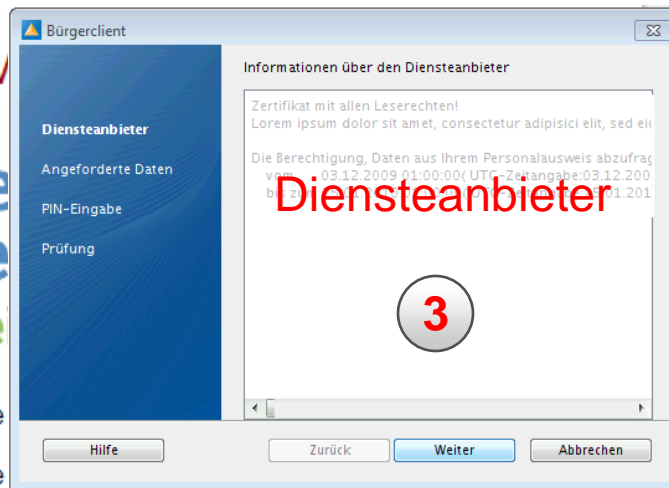

■ Fujitsu Online Shop Deutschland – **Anmeldung**

Fujitsu Online Shop Deutschland

ANMELDUNG M

De
Pe
Me

Verbindung wird hergestellt. Bitte

Vielen Dank für Ihr Interesse. Die

Um sich mit dem neuen Personalausweis anzumelden, müssen folgende Kriterien erfüllt werden:

- Sie sind Teilnehmer im Anwendungstest
- Sie besitzen einen neuen Personalausweis
- Sie haben den Bürgerclient installiert und gestartet
- Sie haben den Kartenleser angeschlossen und den neuen Personalausweis aufgelegt

WEIS

steht nur Teilnehmern des Anwendungstest zur Verfügung.

Abbrechen