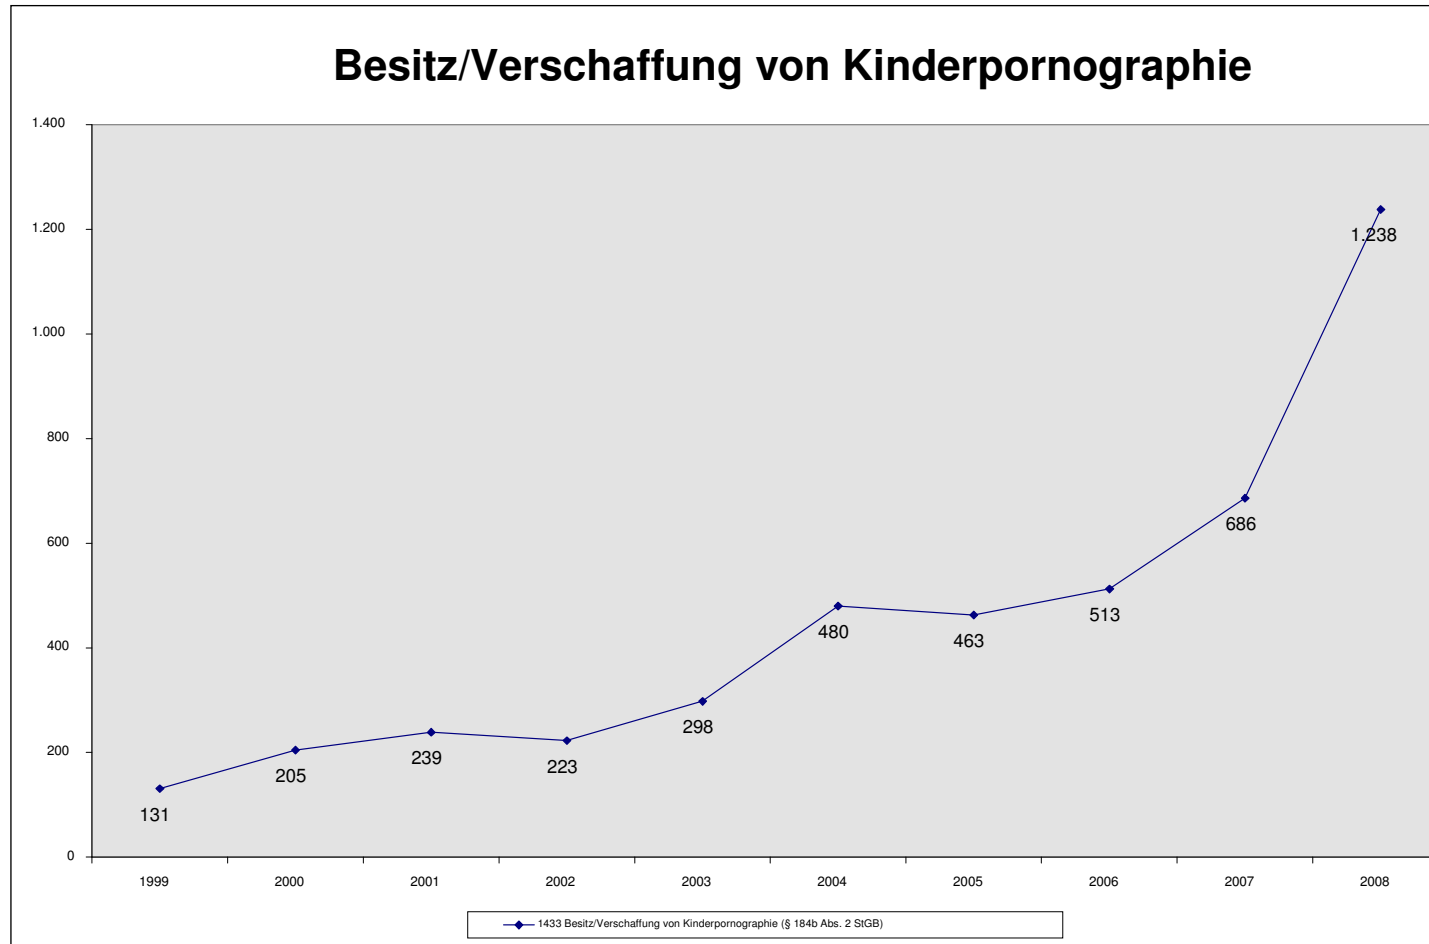

White IT Präventionsmaßnahmen

Landeskriminalamt Niedersachsen

Cebit 2010 - Samstag, d. 06.03.2010

Statistik

1. Kinderschutz

- **Starke und selbstbewusste Kinder**
- **Prävention**
 - **Elternhaus**
 - **Kindergarten**
 - **Schule**
 - **Sportvereine**