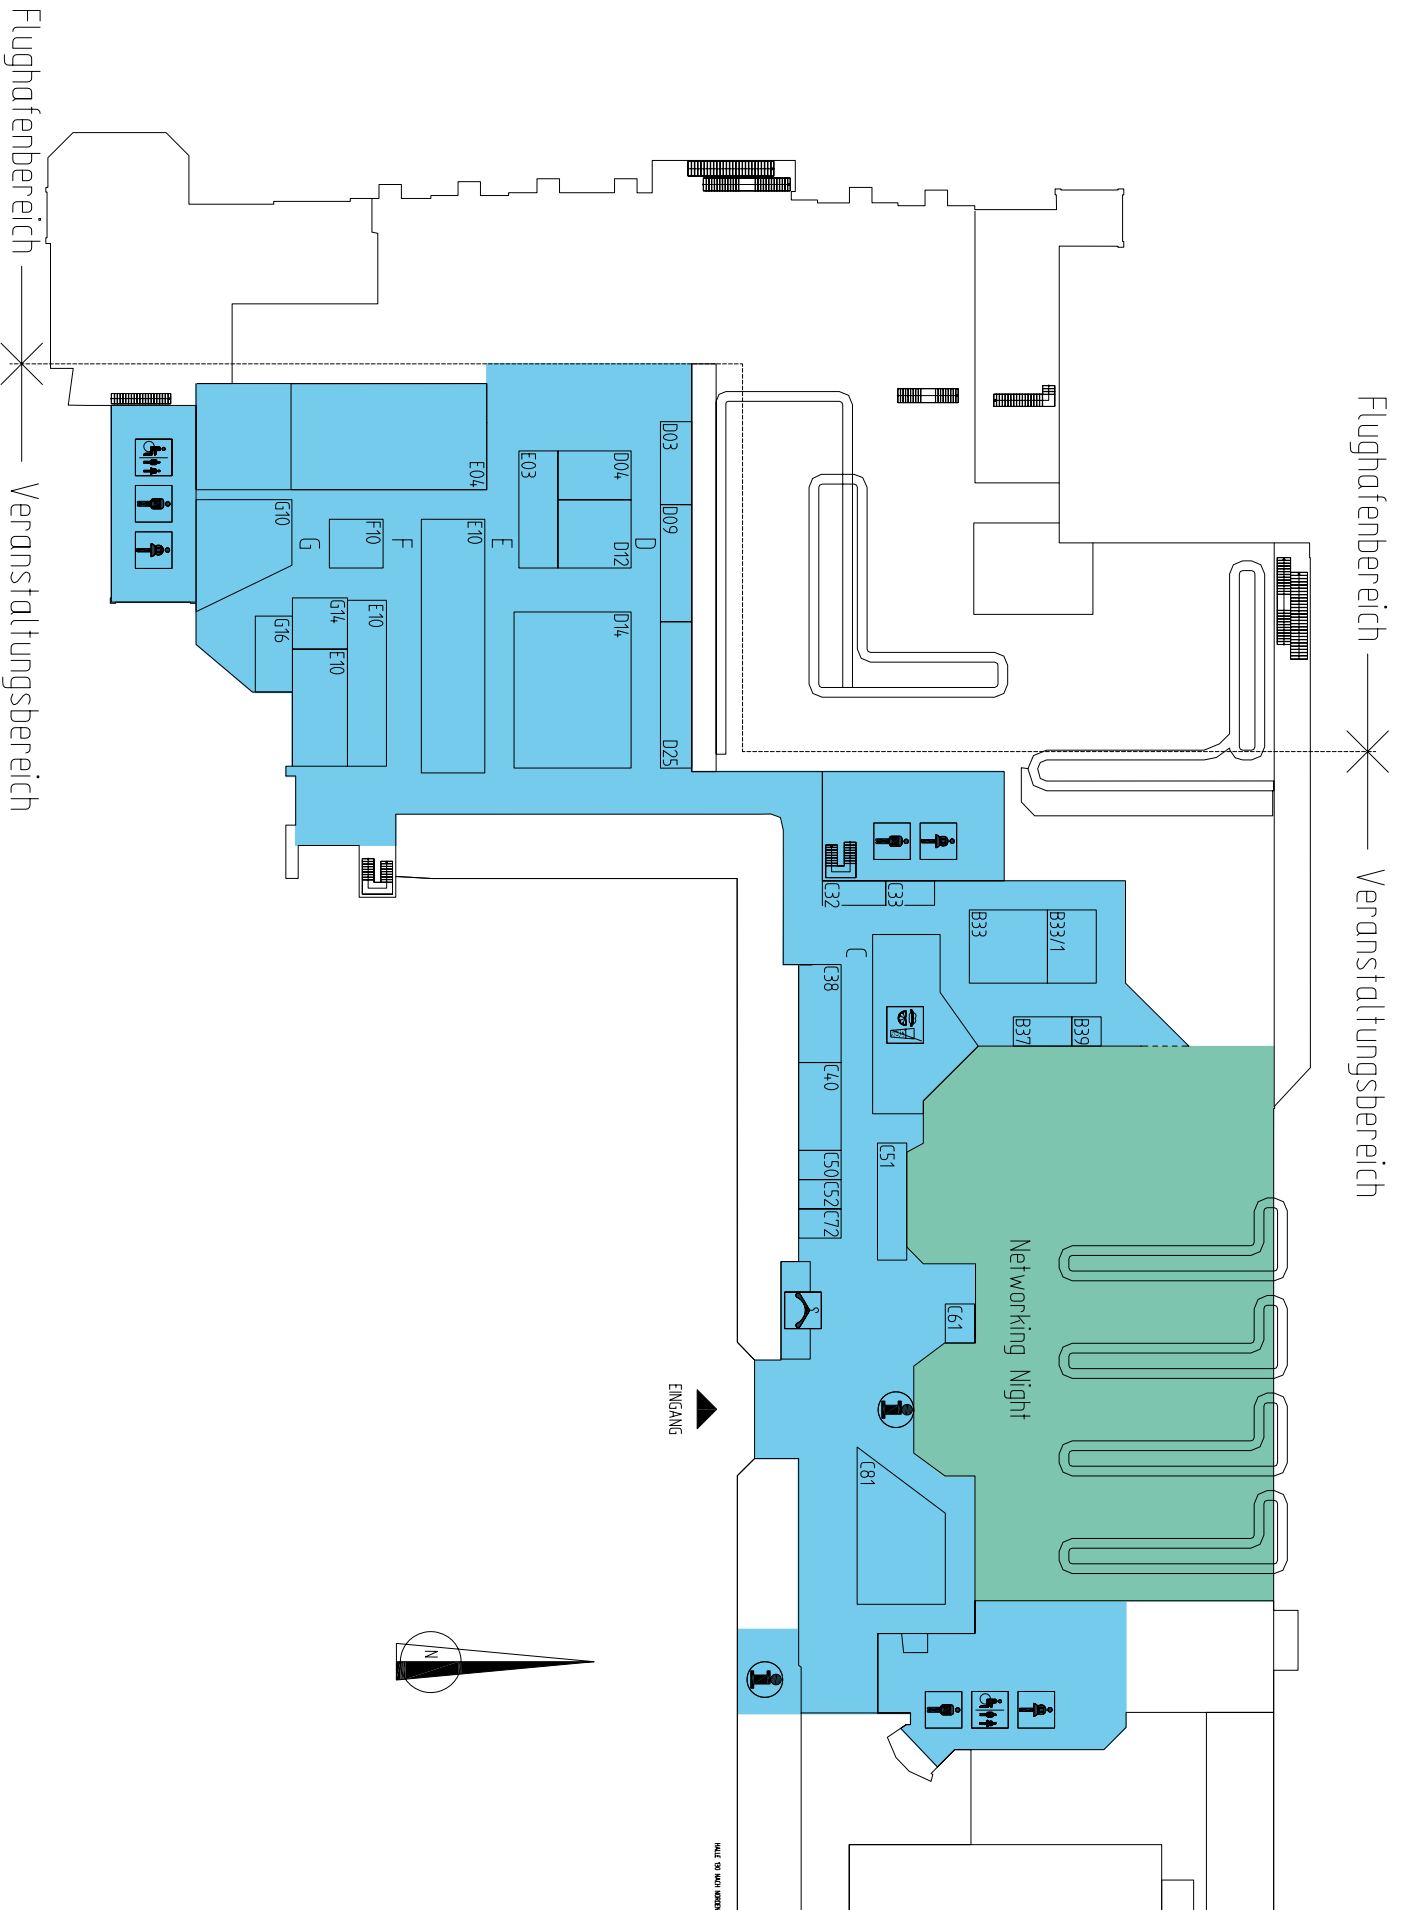

# GELÄNDEPLAN TERMINAL TANGO

Flughafenbereich — Veranstaltungsbereich

Flughafenbereich — Veranstaltungsbereich

SCALE 1:500 (APPROX.)