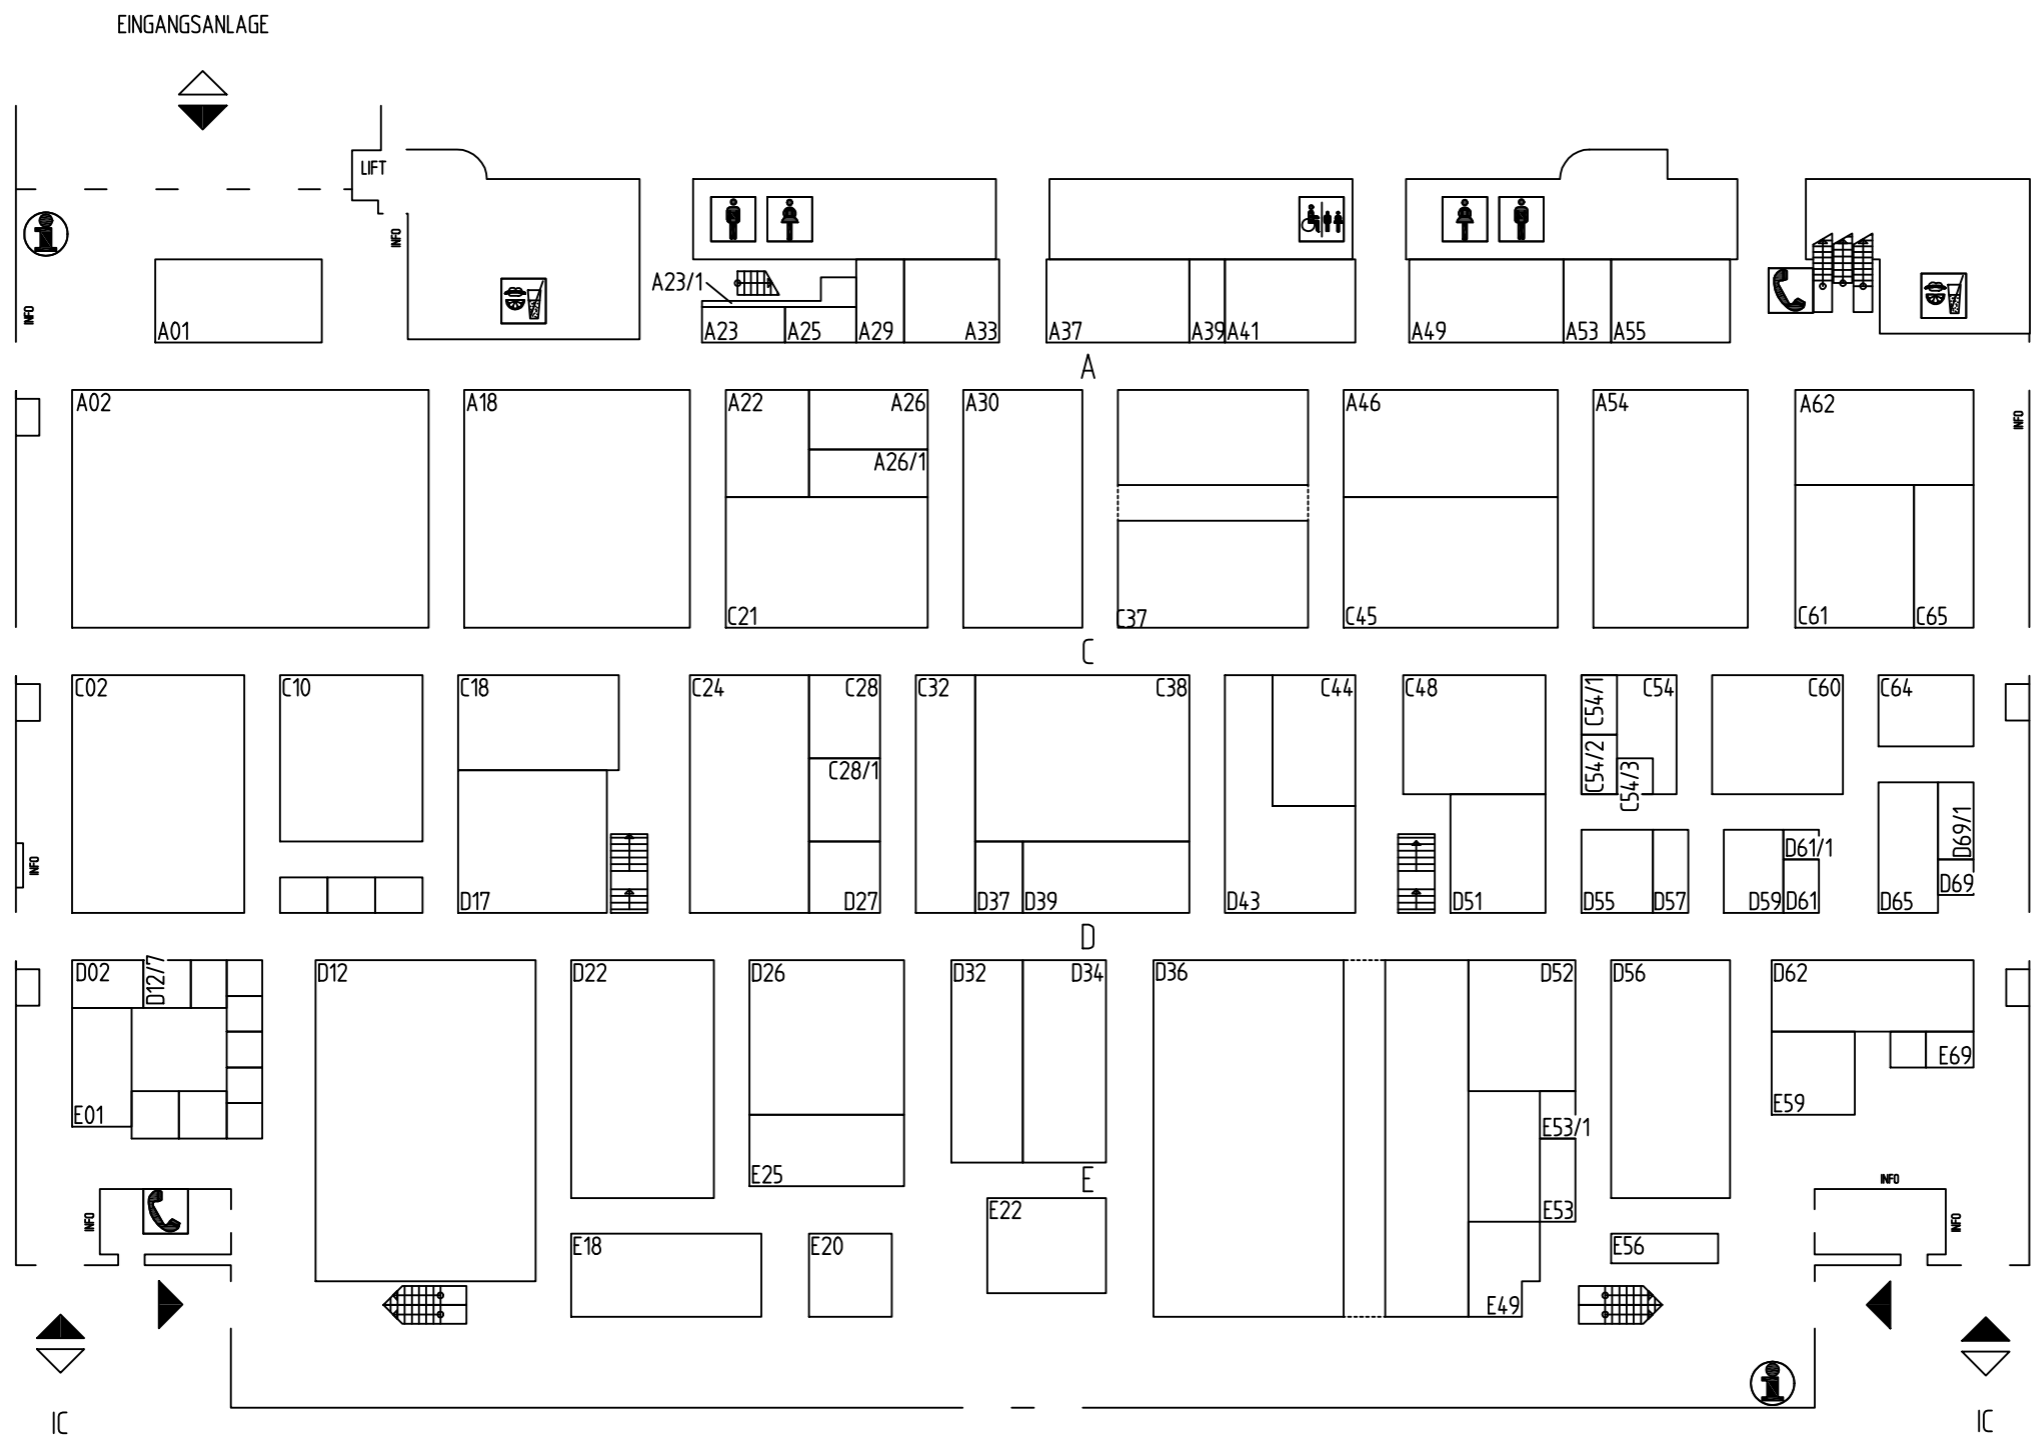

HALLENPLAN HALLE 2

PLAN OF HALL 2

1. STRASSE OST

3. ALLEE

EINGANG NORD 1

PASSAGE HALLE 2/3

HALLE 3

HALLE 3

HALLE 3

2. ALLEE

Stand / as of: 03-2010
Deutsche Messe All rights reserved