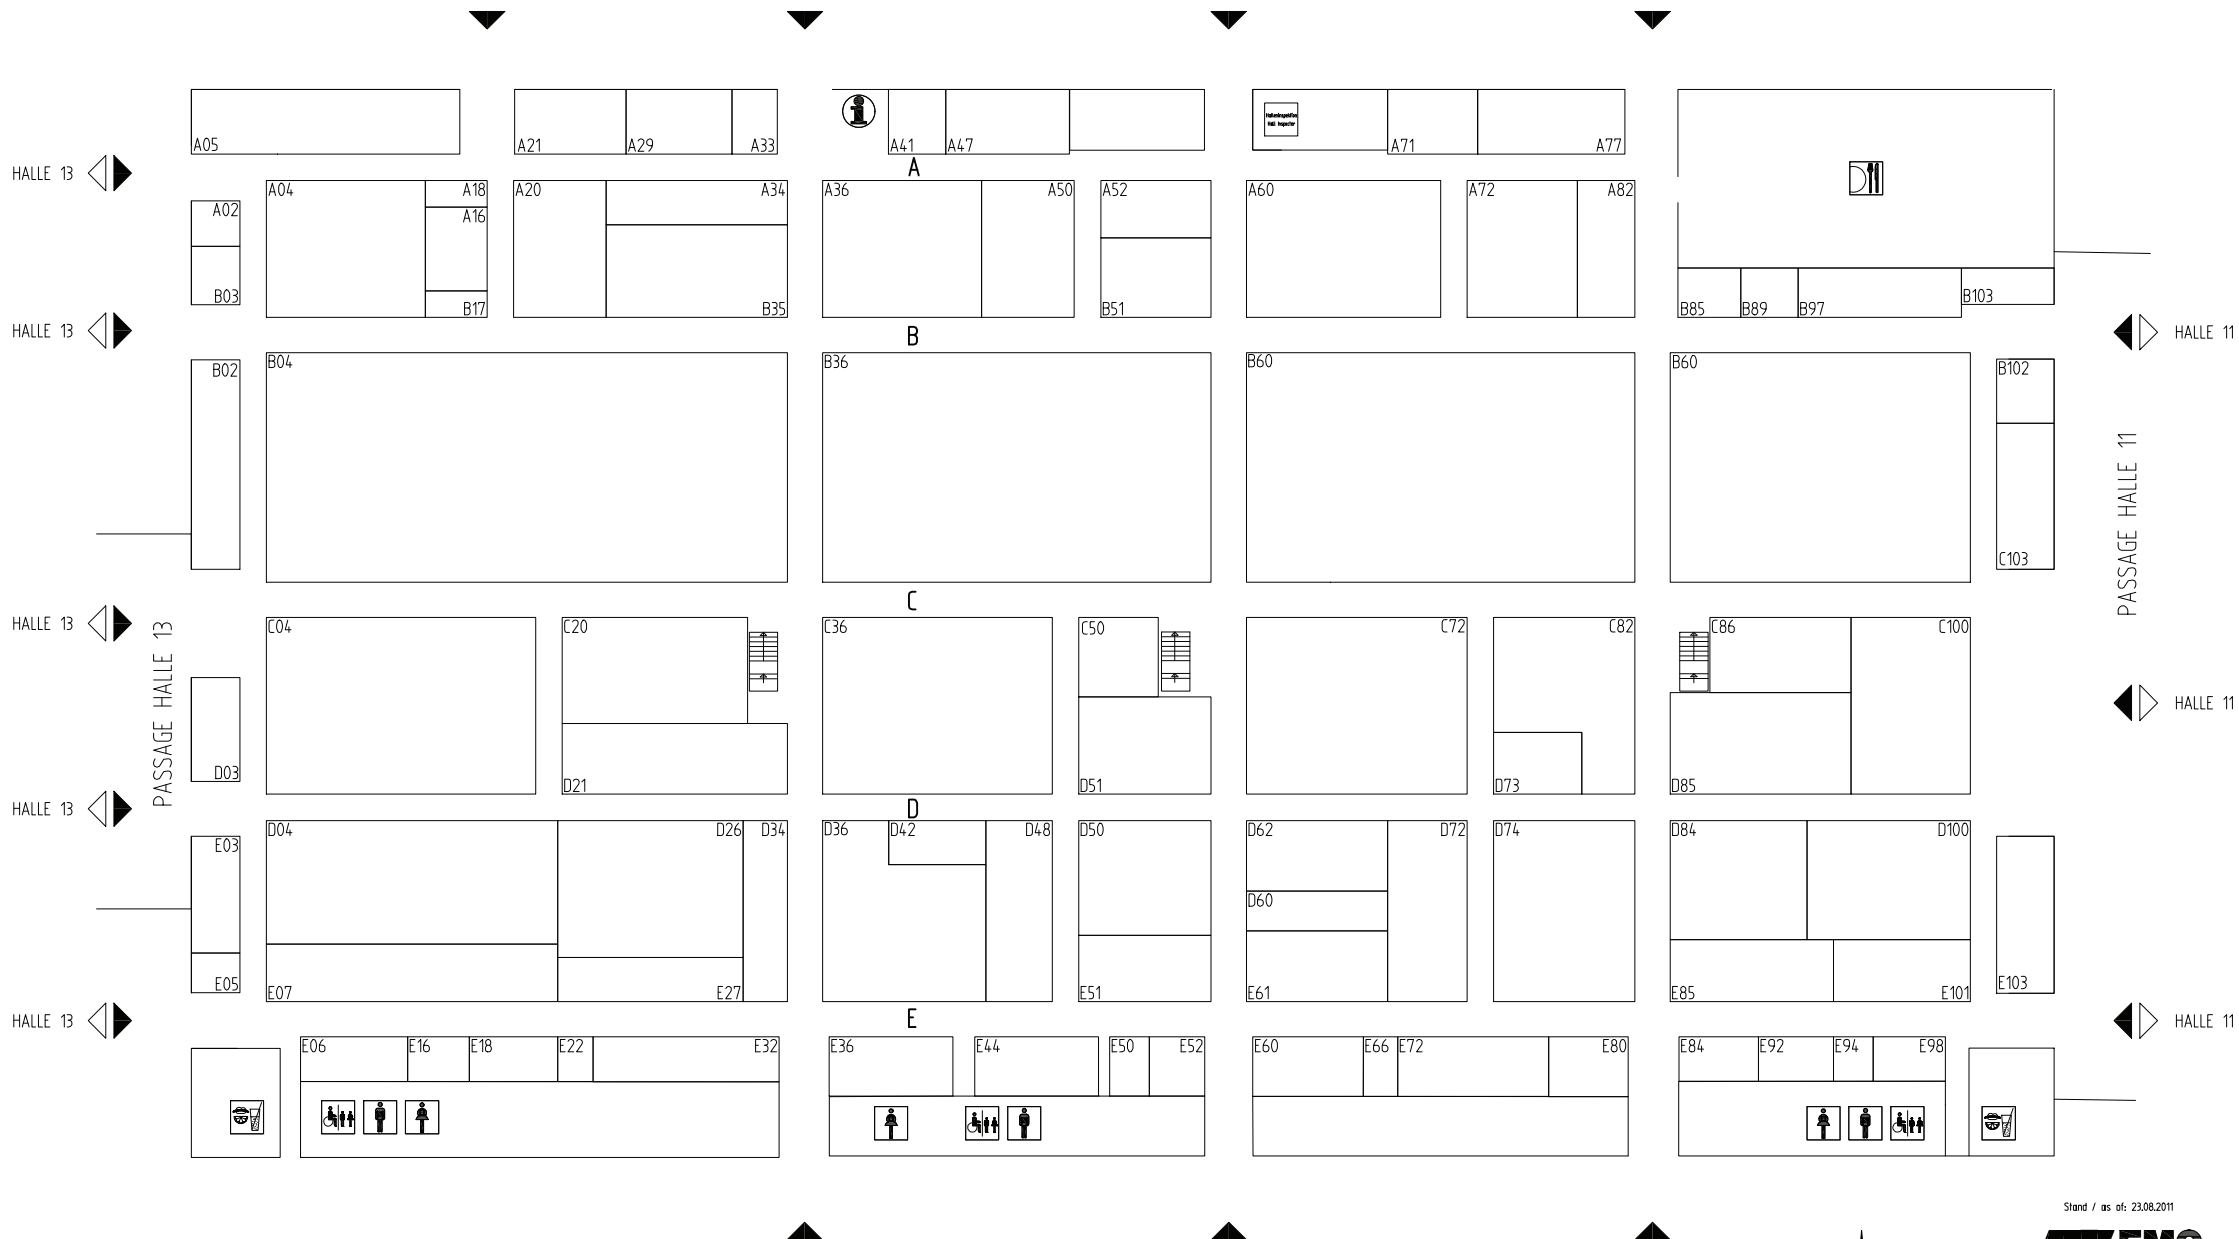

HALLENPLAN HALLE 12

PLAN OF HALL 12

Stand / as of: 23.08.2011

Halle 12 / Hall 12

| Stand-Nr. | Firma | Stand-Nr. | Firma | Stand-Nr. | Firma |
|-----------|------------------------------------|-----------|------------------------------------|-----------|---------------------------|
| A04 | MATEC | B85 | VHF CAMFACTURE | E03 | DEMMELEER AUTOMATISIERUNG |
| A05 | C.B. FERRARI | B89 | ROSCHI WAL | | VB-LEASING |
| A16 | FISCHER | B97 | AVEREX | E05 | DPMA |
| A18 | PRECISE | B102 | PERON SPEED | E06 | TRAMEC |
| A20 | KERN | C04 | HELLER | E07 | HURON GRAFFENSTADEN |
| A21 | RILE | | WENZLER, AUGUST | E16 | EXPORTPAGES |
| A29 | URBAN | C20 | FASTEMS | E18 | RESOLFE |
| A33 | SCHLEGEL & VOLK | C36 | HERMLE | E22 | S & J |
| A34 | KAFO | C50 | IMES-ICORE | E27 | MANDELLI |
| A36 | SCHWÄBISCHE WERKZEUG- MASCHINEN | C72 | TRUMPF | E32 | KUNZMANN |
| A41 | SCHULER AUTOMATION | | TRUMPF LASER- UND SYSTEMTECHNIK | E36 | BELFOR |
| A47 | TAKUMI | C82 | QUASER | E44 | SUGINO |
| A50 | VIGEL | C86 | STERLITAMAK | E50 | WILD |
| A52 | JÄGER | C100 | MCM | E51 | KNUTH |
| A60 | HEDELIUS | C103 | LANG | E52 | SYNOVA |
| A71 | TRIDENT | D03 | EUROPEAN TOOL & MOULD | E60 | PRIMACON |
| A72 | HANDTMANN | | GARDNER PUBLICATIONS | E61 | KRAUSECO |
| A77 | AKIRA SEIKI | | MM MASCHINENMARKT | E72 | WELE |
| A82 | ALFING | D04 | JYOTI | E80 | MAXIMART |
| B02 | GMN PAUL MÜLLER | D21 | DATRON | E84 | LGB |
| B03 | SYIL | D26 | BURKHARDT + WEBER | E85 | CAMPRO |
| B04 | GROB-WERKE | D34 | RIELLO | E92 | HSD |
| B17 | FISCHER FORTUNA | D36 | ALZMETALL | E94 | SSB |
| B35 | OKK | D42 | DONAU | E98 | WISSNER |
| B36 | MAKINO | D48 | FEHLMANN | E101 | DAH LIH |
| B51 | LICON MT | D50 | SIGMA | E103 | LITZ HITECH |
| B60 | BOEHRINGER | D51 | RÖDERS | | |
| | CININNATI | D60 | KRAUSE & MAUSER | | |
| | FOREST-LINÉ | D62 | MAUSER MASCHINENBAU | | |
| | GIDDINGS & LEWIS | D72 | ELHA | | |
| | HESSAP | D73 | PEISELER | | |
| | HÜLLER HILLE | D74 | HURCO | | |
| | MAG IAS | D84 | CELLRO | | |
| | MAG POWERTRAIN | D85 | ANGER | | |
| | WITZIG+FRANK | D100 | OPS-INGERSOLL | | |