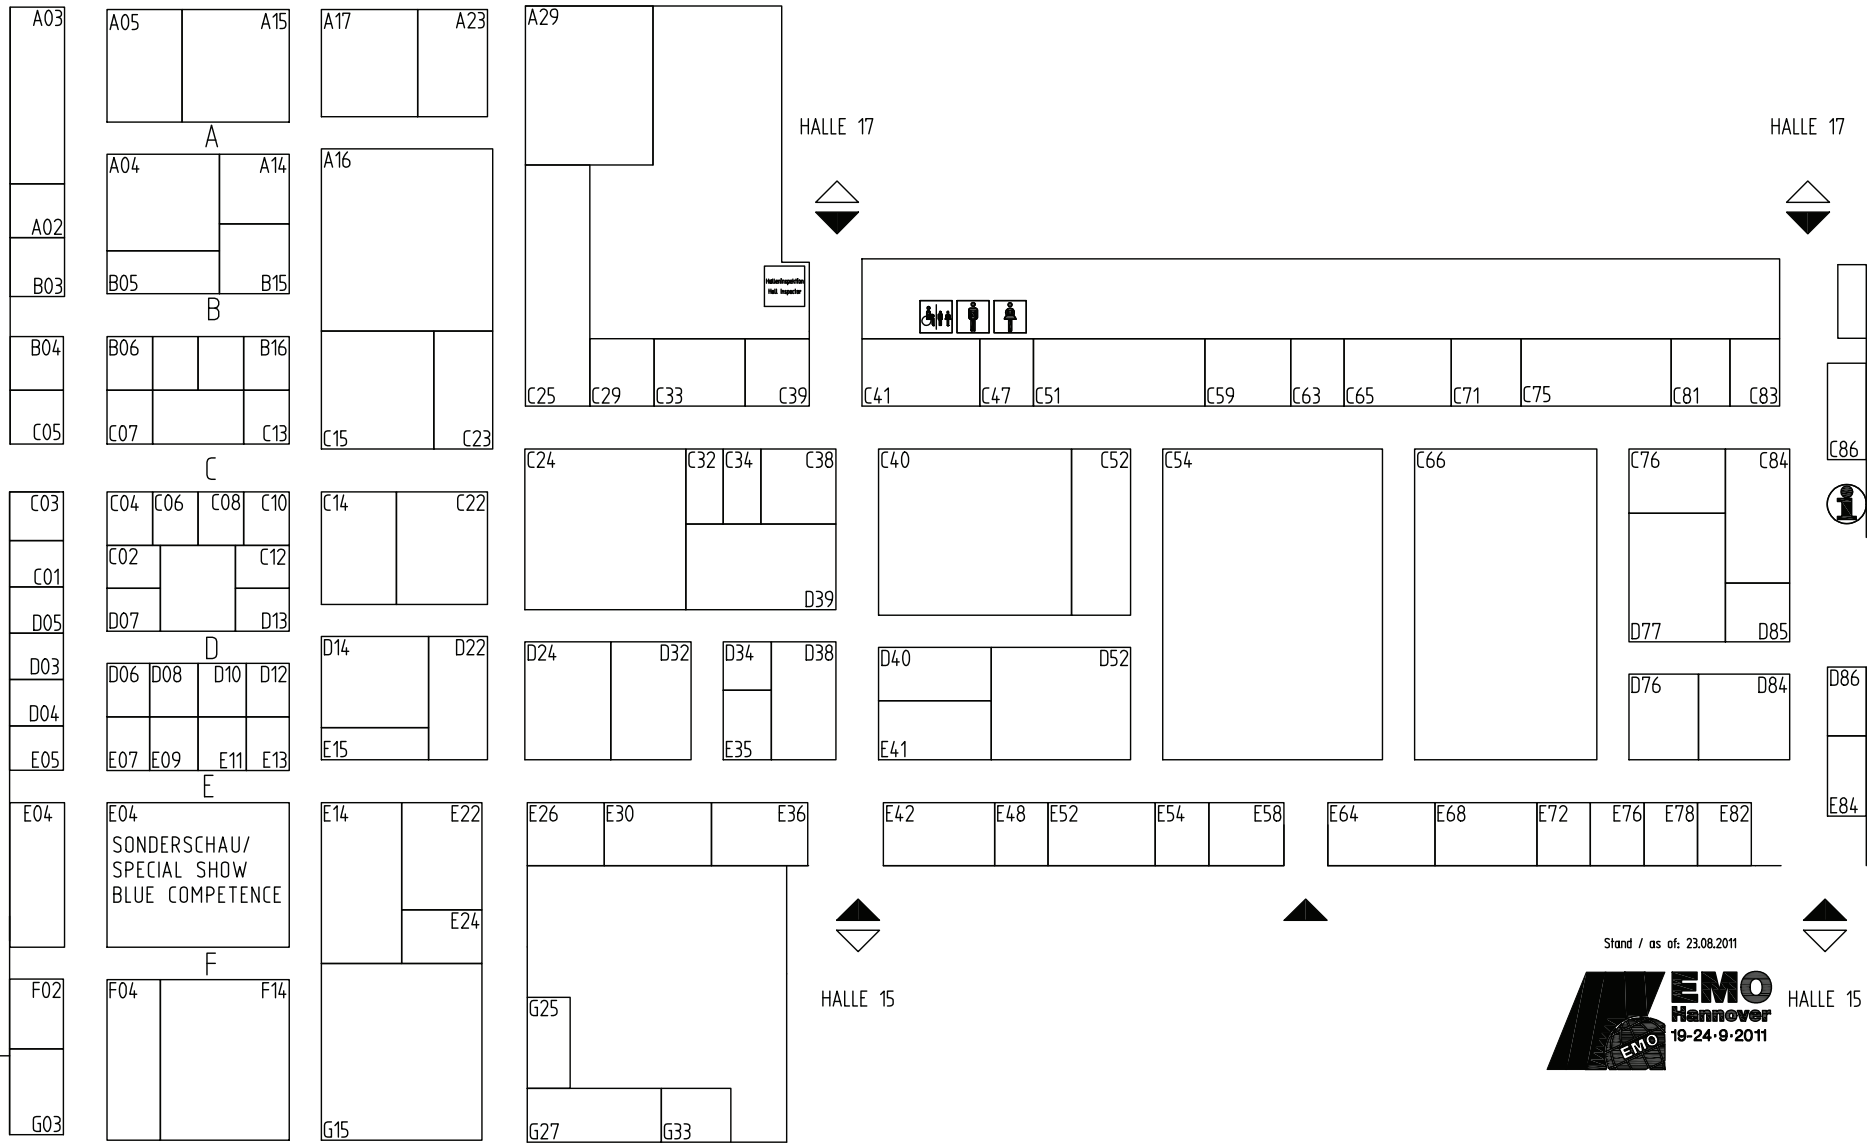

# HALLENPLAN HALLE 16 PLAN OF HALL 16

HALLE 17

HALLE 26

PASSAGE HALLE 26

HALLE 15

## Halle 16 / Hall 16

<b>Stand-Nr.</b>	<b>Firma</b>	<b>Stand-Nr.</b>	<b>Firma</b>
	PRIMA	E35	HÄBERLE
	PROFIROLL	E36	ILERI
	SCHWÄBISCHE WERKZEUG- MASCHINEN	E41	JAESPA
	SIEMENS	E42	PRESSTA-EISELE
	STARRAGHECKERT	E48	HANA
	TORNOS	E52	TSUNE SEIKI
	TRAUB	E54	DP
	TRUMPF	E58	EBERLE
	VDW	E64	STARRETT
	VDW	E68	JULIA UTENSILI
	WEILER	E72	PILANA WOOD
	WZL Aachen	E76	ZHEJIANG CHENLONG
E05	SST (TSCHECHIEN)	E78	IWATA SAW
E07	MIB (TÜRKEI)	E82	PILANA
E09	CARMAHE (ARGENTINIEN)	E84	TEMELSAN
E11	KOMMA (KOREA)	F02	TECNOSPIRO
E13	SYMOP (FRANKREICH)	F04	REM MASINI
E14	BERG & SCHMID	F14	NEXTURN
	IMET	G03	GLG
E15	JESCO	G15	MEBA
E22	BEKA-MAK	G25	CARIF
E24	I.S.A.P.	G27	MÖSSNER
E26	GAMOR	G33	DISPA
E30	TRENNJAEGER		PEHU