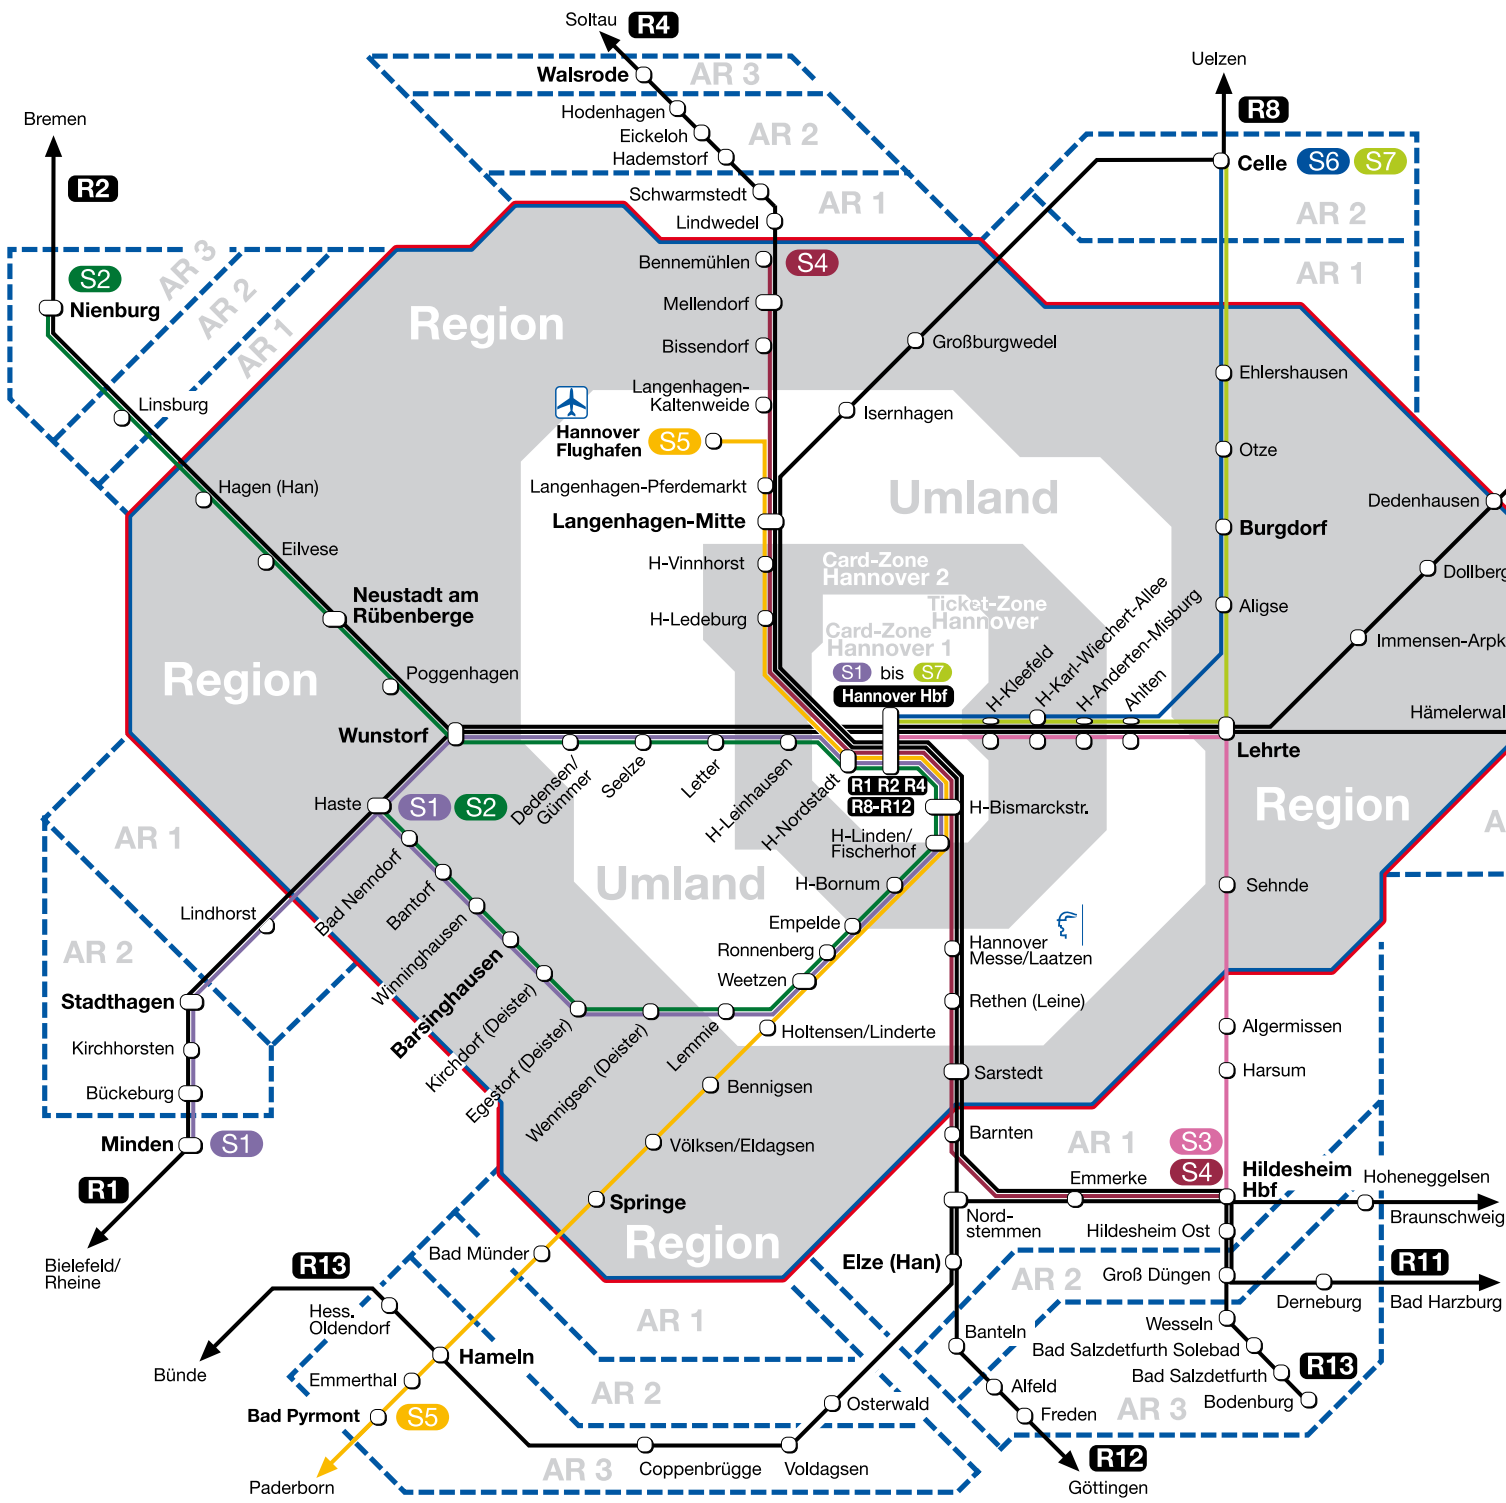

Regional- und S-Bahnlinsen im GVH

- S1** S-Bahn der DB
- R1** - Regionalverkehr der DB
RegionalExpress (RE), RegionalBahn (RB)
auf den Strecken R1, R2, R4, R9-R11
- Regionalverkehr der metronom (ME)
auf den Strecken R8 und R12
- Regionalverkehr der eurobahn (ERB)
auf der Strecke R13
- Grenze GVH-Bereich
- - -** Tarifzongrenze für Cards im Regionaltarif
- AR 1** Außenring 1
- AR 2** Außenring 2
- AR 3** Außenring 3