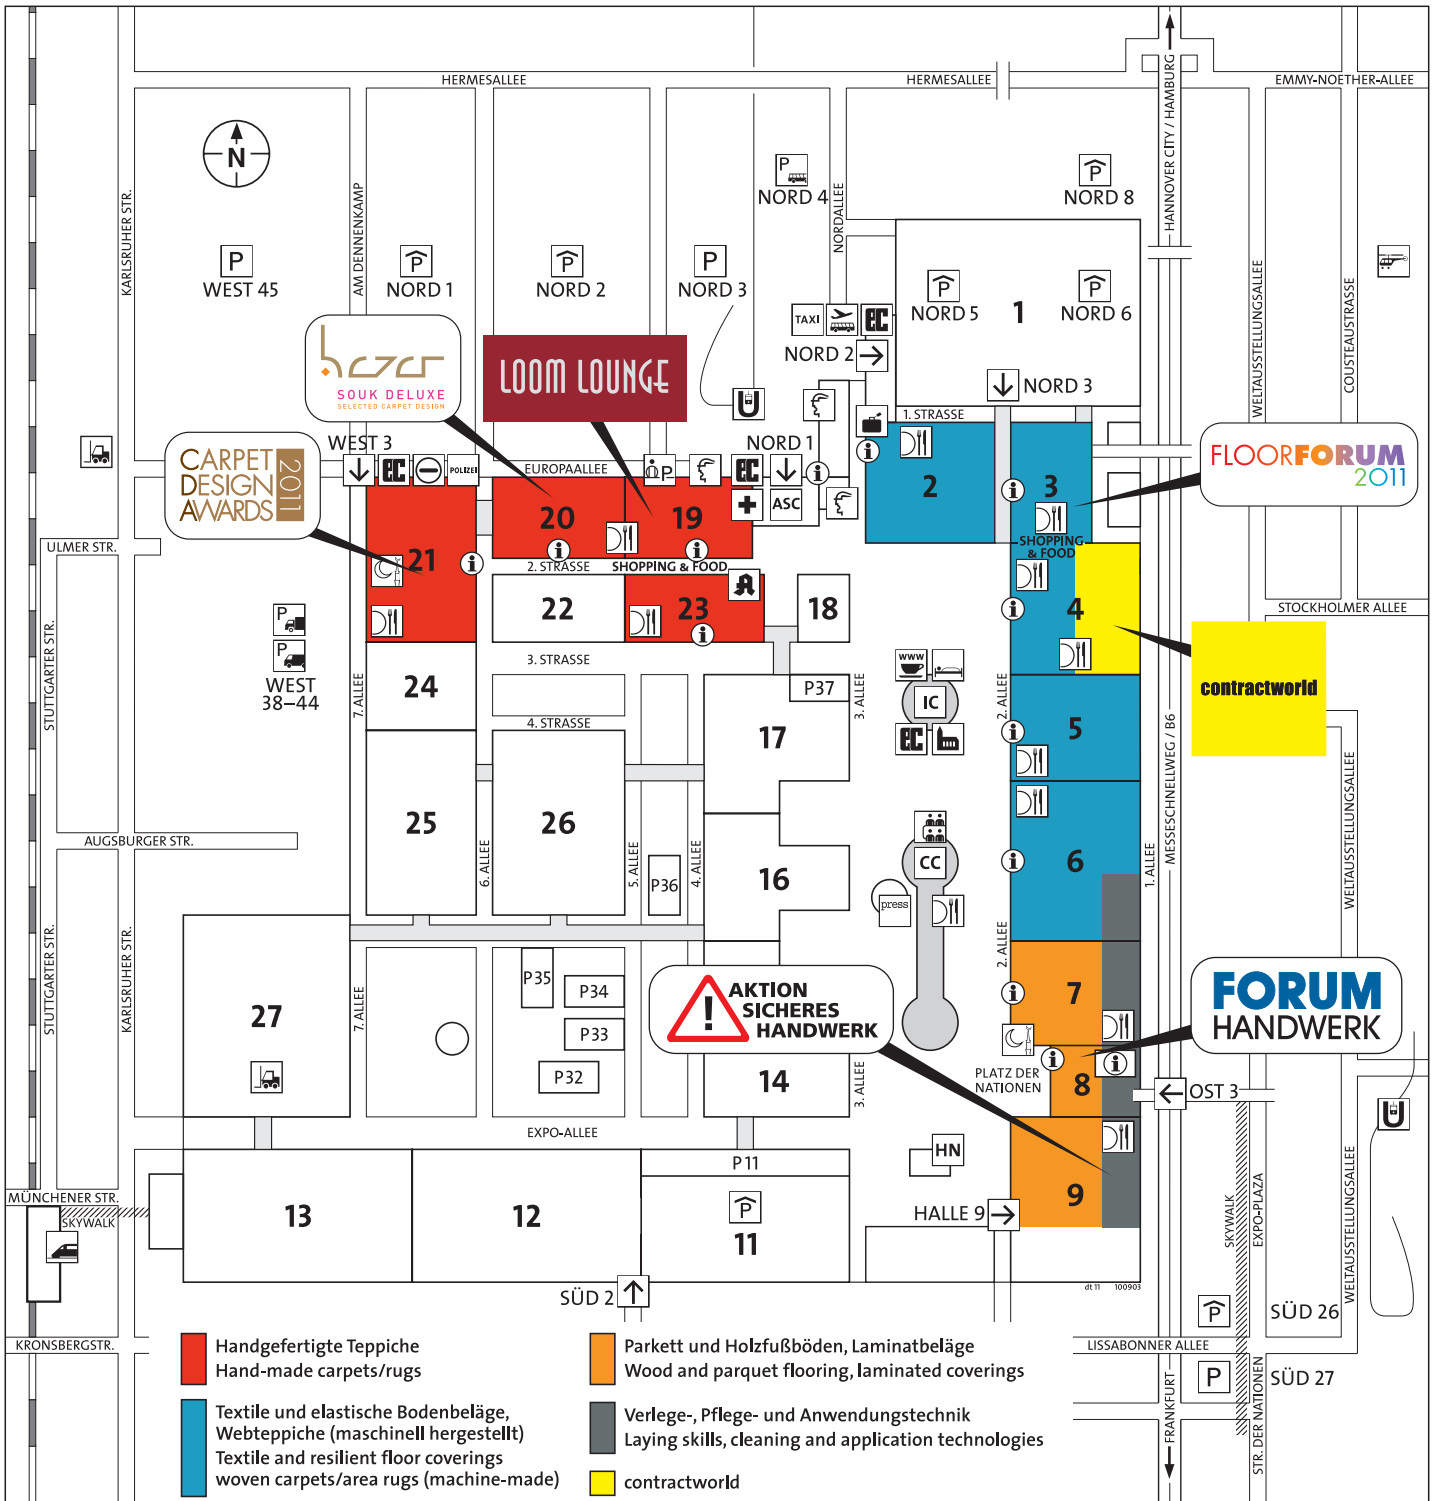

15-18 Jan. 2011 · Hannover

DOMOTEX

The World of Flooring

Deutsche Messe
Hannover · Germany

Deutsche Messe · Messegelände · 30521 Hannover
Telefon +49 511 89-0 · Telefax +49 511 89-32626
www.messe.de

- Handgefertigte Teppiche
Hand-made carpets/rugs
- Textile und elastische Bodenbeläge,
Webteppiche (maschinell hergestellt)
Textile and resilient floor coverings
woven carpets/area rugs (machine-made)
- Parkett und Holzfußböden, Laminatbeläge
Wood and parquet flooring, laminated coverings
- Verlege-, Pflege- und Anwendungstechnik
Laying skills, cleaning and application technologies
- contractworld