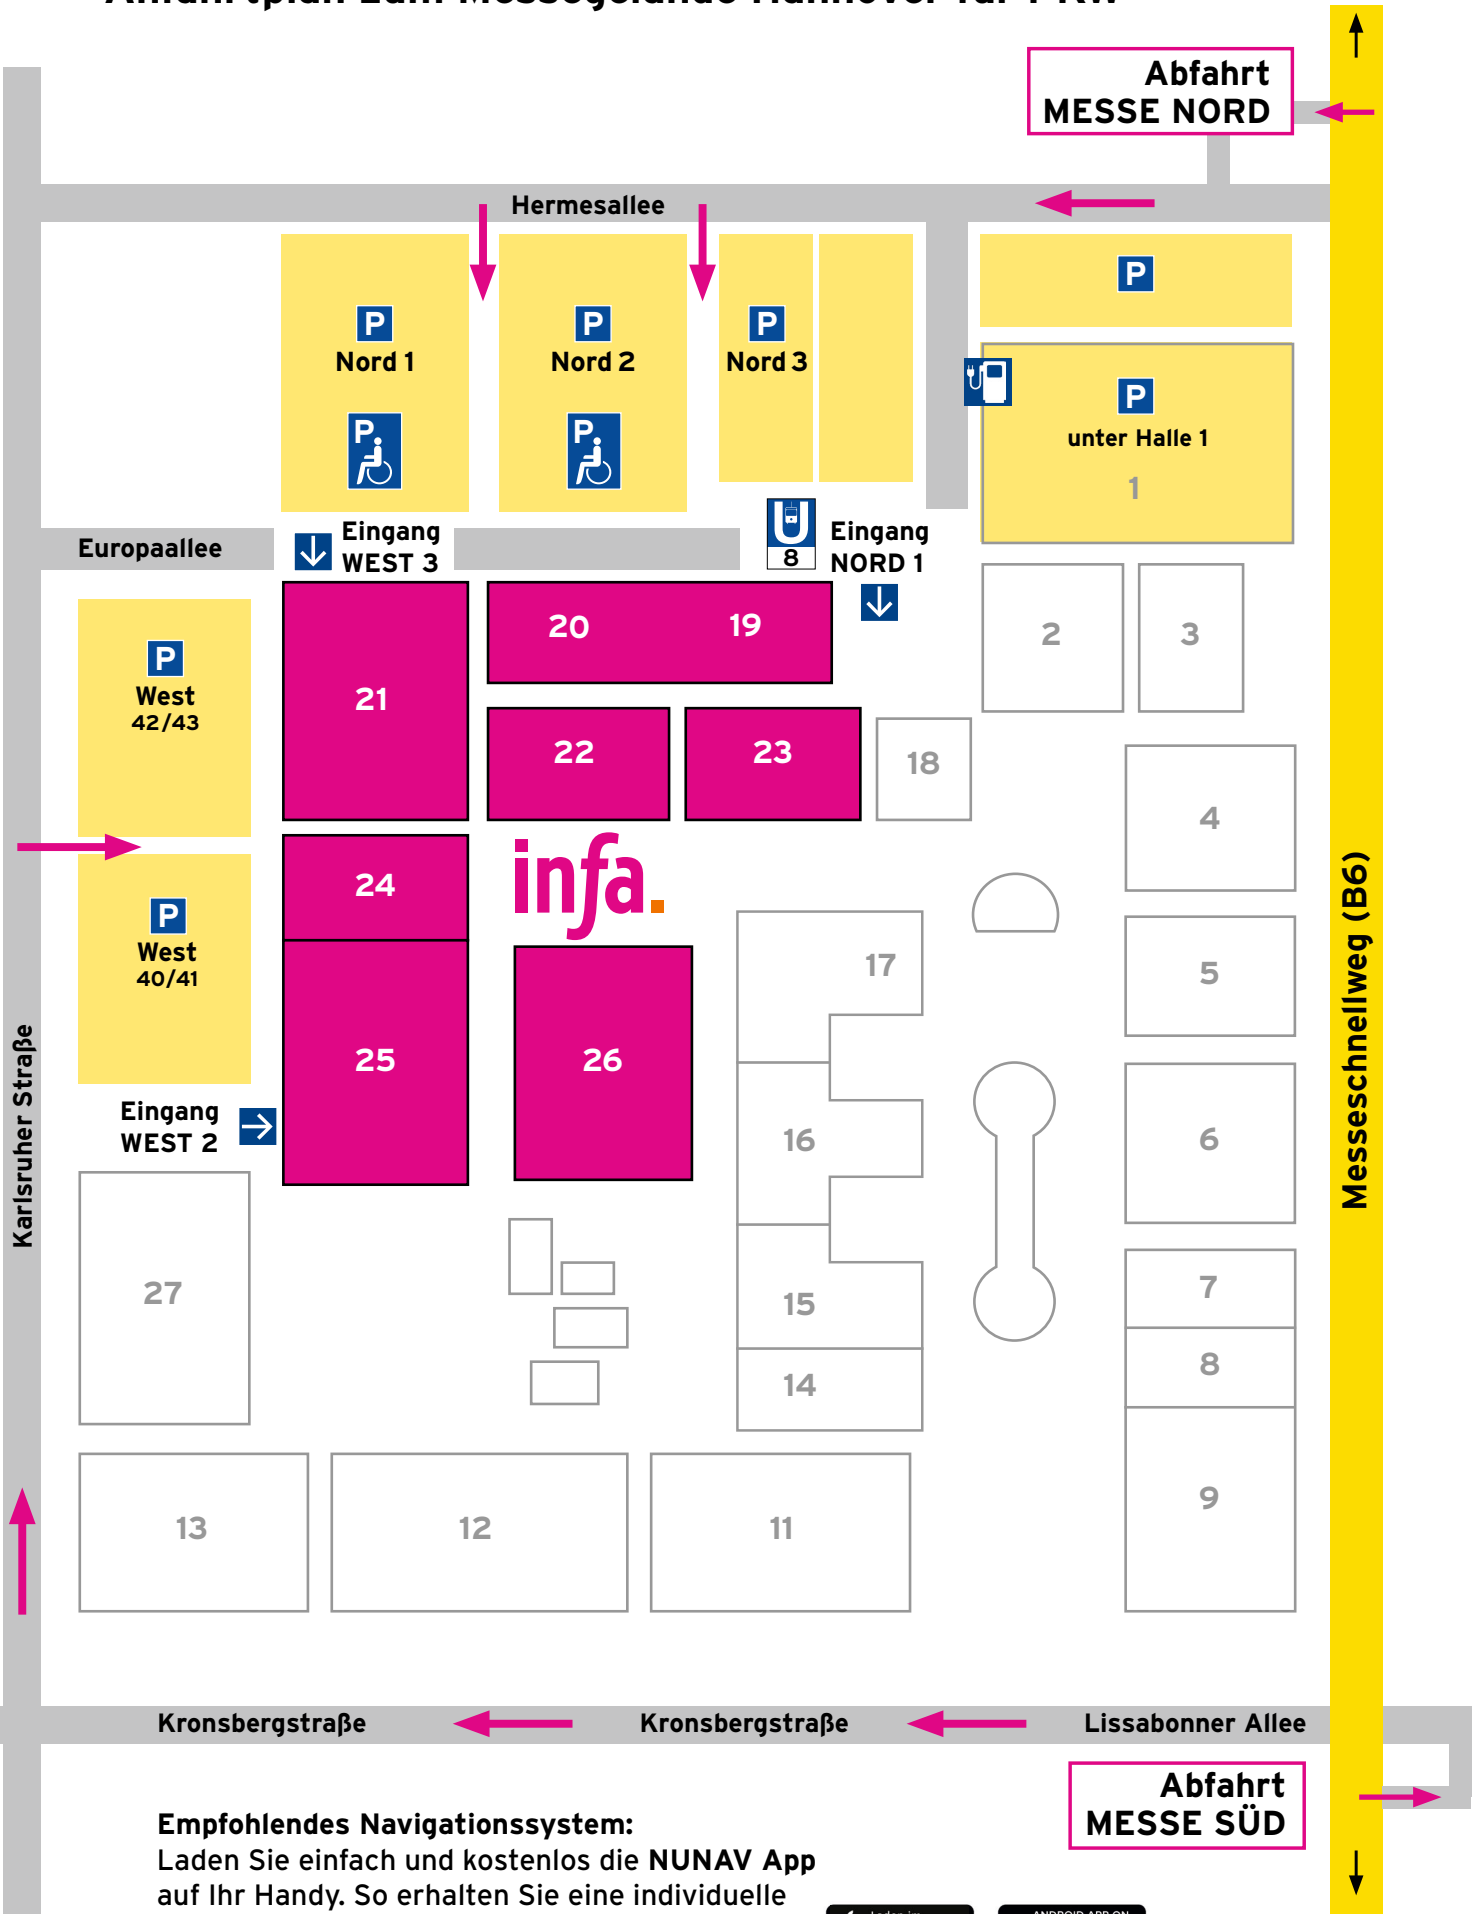

# Anfahrtsplan zum Messegelände Hannover für PKW

Hannover

**Empfohlenes Navigationssystem:**  
Laden Sie einfach und kostenlos die **NUNAV App** auf Ihr Handy. So erhalten Sie eine individuelle Fahrempfehlung, die hilft Staus zu vermeiden.

Hildesheim