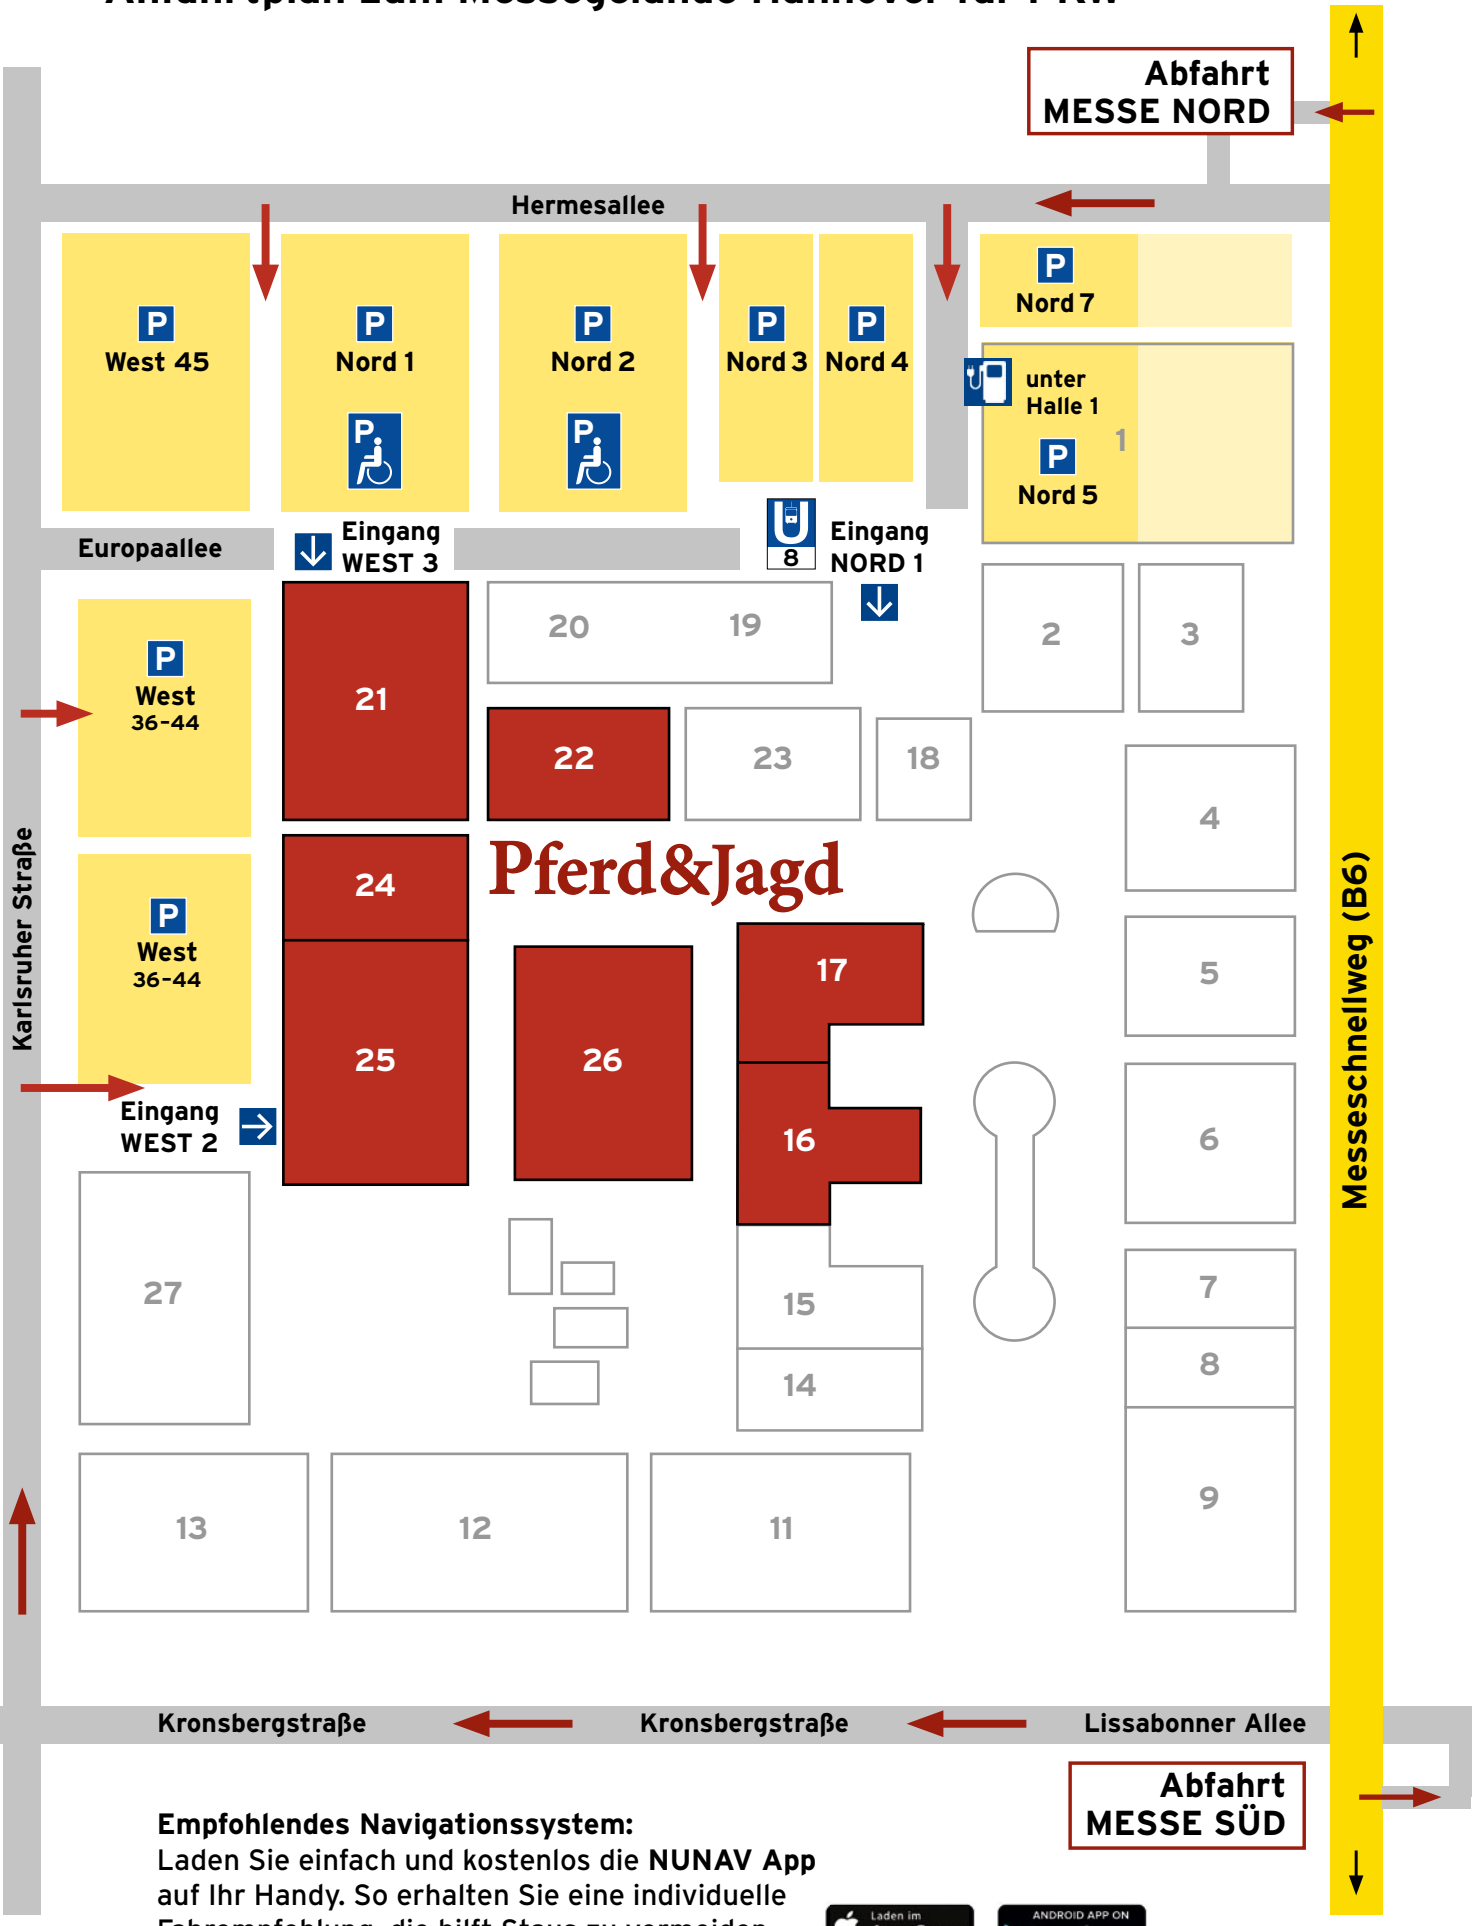

Anfahrtsplan zum Messegelände Hannover für PKW

Hannover

Pferd&Jagd

Empfohlenes Navigationssystem:
Laden Sie einfach und kostenlos die NUNAV App auf Ihr Handy. So erhalten Sie eine individuelle Fahrempfehlung, die hilft Staus zu vermeiden.

Hildesheim