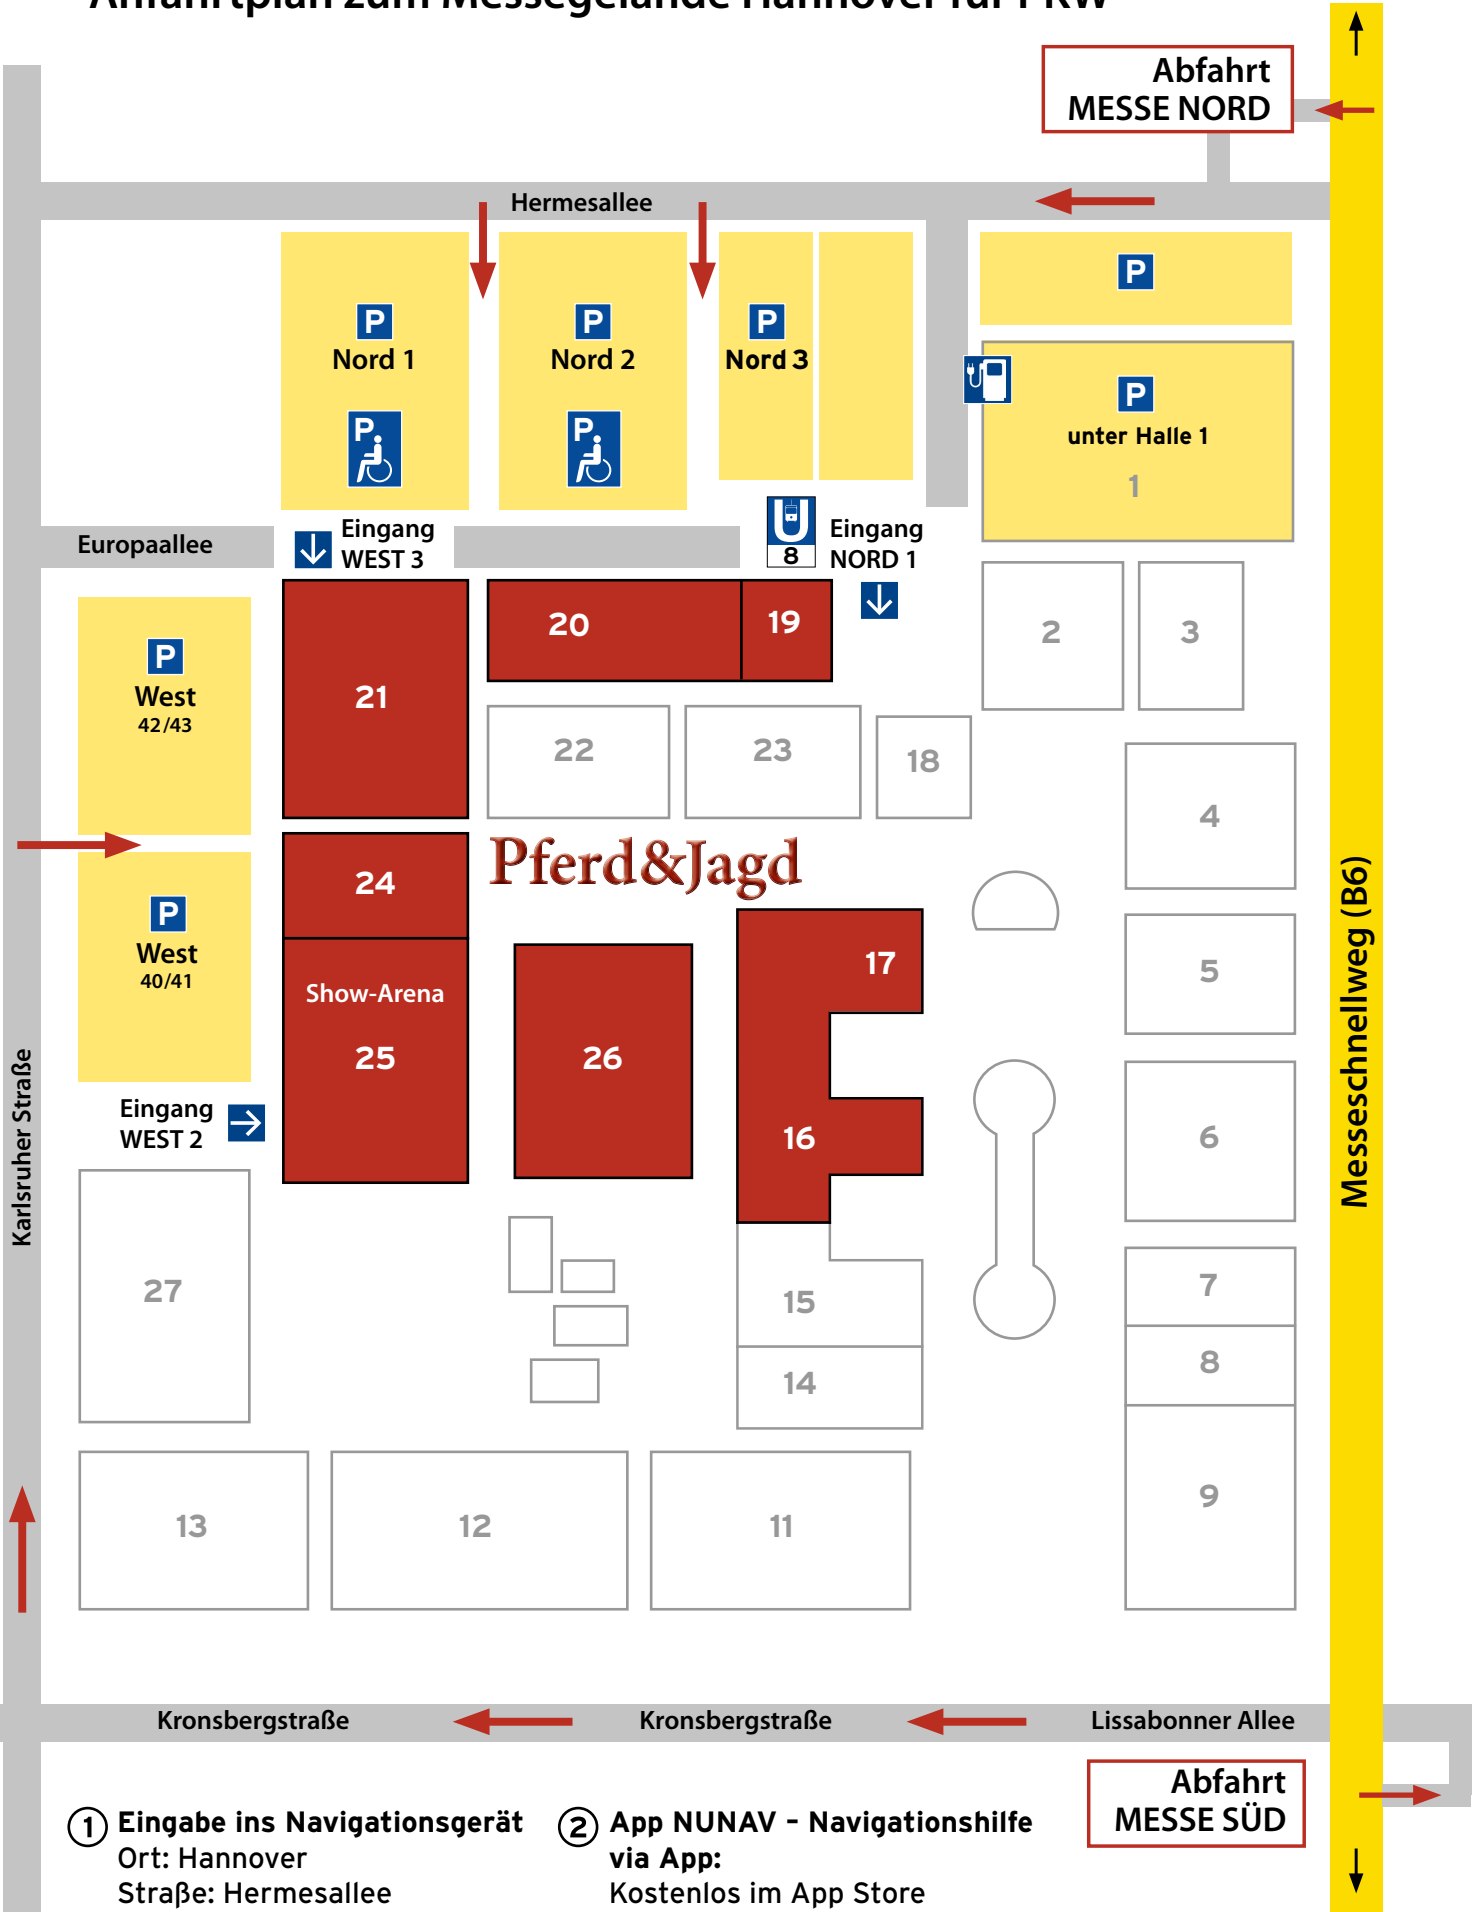

# Anfahrtsplan zum Messegelände Hannover für PKW

Hannover

① Eingabe ins Navigationsgerät  
 Ort: Hannover  
 Straße: Hermesallee  
 Postleitzahl: 30521

② App NUNAV - Navigationshilfe  
 via App:  
 Kostenlos im App Store

Abfahrt  
**MESSE SÜD**

Hildesheim