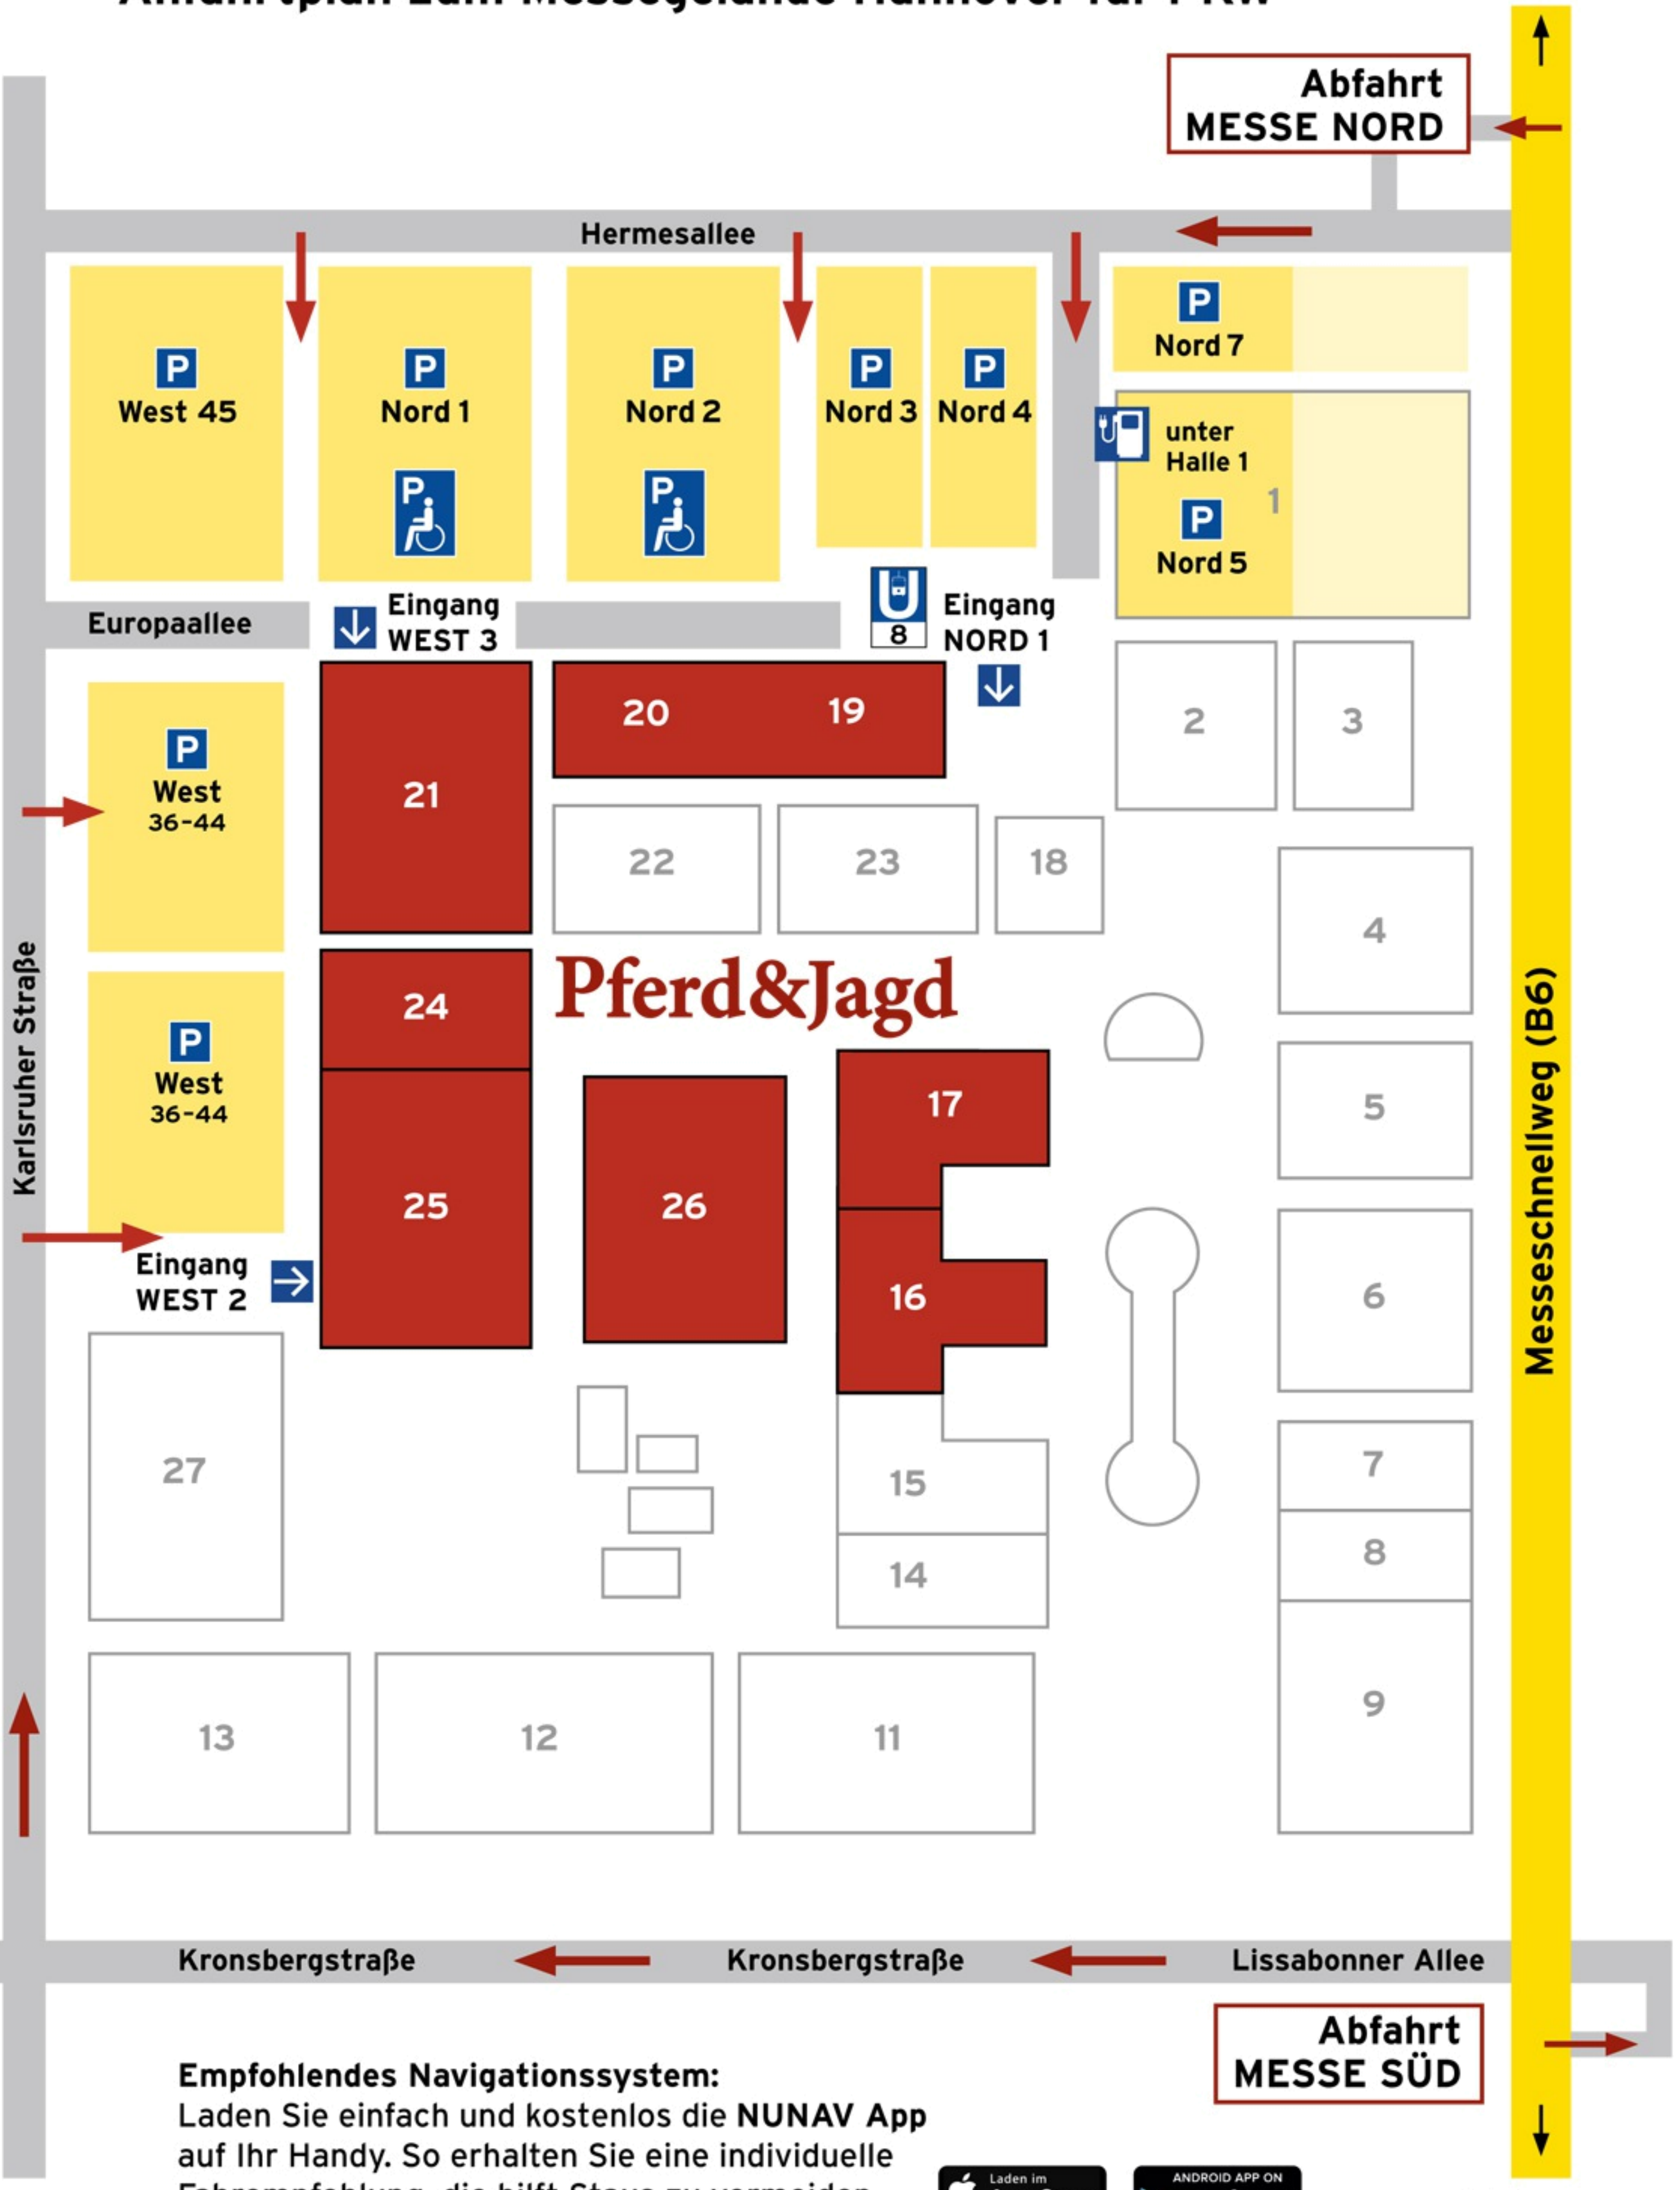

Anfahrtsplan zum Messegelände Hannover für PKW

Hannover

Pferd&Jagd

Empfohlenes Navigationssystem:
Laden Sie einfach und kostenlos die **NUNAV App** auf Ihr Handy. So erhalten Sie eine individuelle Fahrempfehlung, die hilft Staus zu vermeiden.

Hildesheim