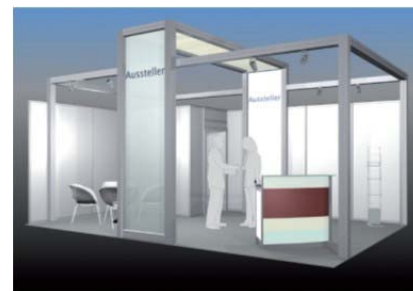

Typ V3 (min. 15 m²)

Basis-Standbau mit Strukturdecke
inkl. Mobiliar
*Basic stand design with modular ceiling
incl. furniture*

Mietpreis: 88,- €/m²
Rental price: €88 per sqm

Typ V4 (min. 20 m²)

System-Standbau
Mit Rahmen-/Bügel-Konstruktion
*Modular stand design
with frame/bow construction*