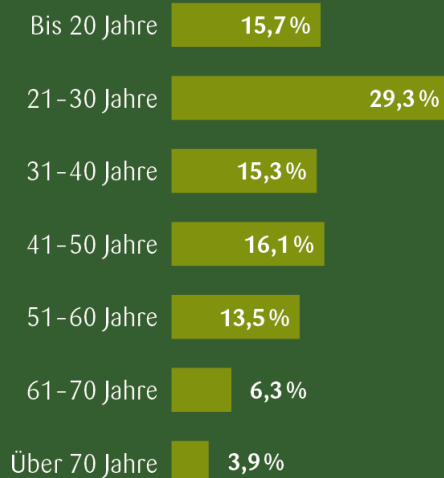

www.pferd-und-jagd-messe.de

Die Zahlen sprechen für sich!

Altersstruktur

Einzugsgebiet

Die Pferd & Jagd ist ...

- ... der Besuchermagnet für 103.000 Menschen.
- ... die Bühne für Ihre Produkte und Dienstleistungen.
- ... der Treffpunkt für neue und alte Kunden.
- ... Ihre Chance auf die vier umsatzstärksten Tage des Jahres.